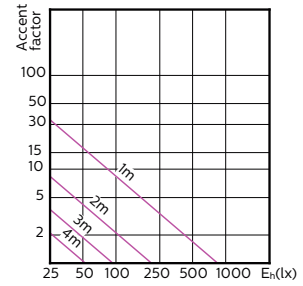

MASTER LEDspot ExpertColor MV

应用	
能耗 kWh/1000 h	6 kWh
控制调光	
可调光	是
运营和电气	
输入频率	50 至 60 Hz
电压 (标称)	220-240 V
瓦数相当	50 W
功率 (额定)(标称)	5.5 W
启动时间 (标称)	0.5 s
基本信息	
底盖	GU10
标称寿命 (标称)	40000 h
切换循环	50000X
照明科技	
显色指数 (标称)	97
标称使用寿命结束时灯的光通维持率 (标称)	70 %
机械和壳体	
灯泡外形	PAR16
温度	
最大外壳温度 (标称)	80 °C

120°

180°

MASTER LEDspot ExpertColor MV

Accent Diagrams

MASTER LEDspot ExpertColor MV 50W GU10
927 25D

MASTER LEDspot ExpertColor MV 50W GU10
930 25D

MASTER LEDspot ExpertColor MV 50W GU10
927 36D

MASTER LEDspot ExpertColor MV 50W GU10
930 36D