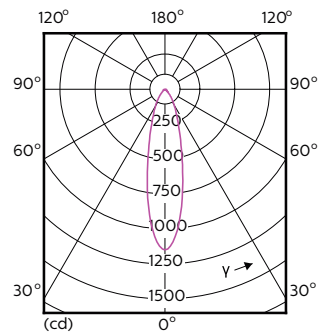

MASTER LEDspot ExpertColor MV

应用	
能耗 kWh/1000 h	6 kWh
控制调光	
可调光	是
运营和电气	
输入频率	50 至 60 Hz
电压 (标称)	220-240 V
瓦数相当	50 W
功率 (额定)(标称)	5.5 W
启动时间 (标称)	0.5 s
基本信息	
底盖	GU10
标称寿命 (标称)	40000 h
切换循环	50000X
照明科技	
显色指数 (标称)	97
标称使用寿命结束时灯的光通维持率 (标称)	70 %
机械和壳体	
灯泡外形	PAR16
温度	
最大外壳温度 (标称)	80 °C

照明科技 (1/2)

Order Code	Full Product Name	光束角度 (标称)	颜色代码	相关色温 (标称)	光通量 (标称)
929001347008	MASTER LED ExpertColor 5.5-50W GU10 927 24D	24°	927	2700 K	385 lm
929001347108	MASTER LED ExpertColor 5.5-50W GU10 930 24D	24°	930	3000 K	405 lm
929001347308	MASTER LED ExpertColor 5.5-50W GU10 927 36D	36°	927	2700 K	385 lm
929001347408	MASTER LED ExpertColor 5.5-50W GU10 930 36D	36°	930	3000 K	405 lm

照明科技 (2/2)

Order Code	Full Product Name	发光强度 (标称)
929001347008	MASTER LED ExpertColor 5.5-50W GU10 927 24D	1000 cd
929001347108	MASTER LED ExpertColor 5.5-50W GU10 930 24D	1000 cd
929001347308	MASTER LED ExpertColor 5.5-50W GU10 927 36D	800 cd
929001347408	MASTER LED ExpertColor 5.5-50W GU10 930 36D	800 cd