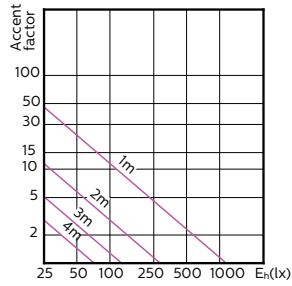

MASTER LEDspot ExpertColor MV

应用	
能耗 kWh/1000 h	6 kWh
控制调光	
可调光	是
运营和电气	
输入频率	50 至 60 Hz
电压 (标称)	220-240 V
瓦数相当	50 W
功率 (额定)(标称)	5.5 W
启动时间 (标称)	0.5 s
基本信息	
底盖	GU10
标称寿命 (标称)	40000 h
切换循环	50000X
照明科技	
显色指数 (标称)	97
标称使用寿命结束时灯的光通维持率 (标称)	70 %
机械和壳体	
灯泡外形	PAR16
温度	
最大外壳温度 (标称)	80 °C

120°

180°

MASTER LEDspot ExpertColor MV

Accent Diagrams

MASTER LEDspot ExpertColor MV 50W GU10
927 25D

MASTER LEDspot ExpertColor MV 50W GU10
930 25D

MASTER LEDspot ExpertColor MV 50W GU10
927 36D

MASTER LEDspot ExpertColor MV 50W GU10
930 36D