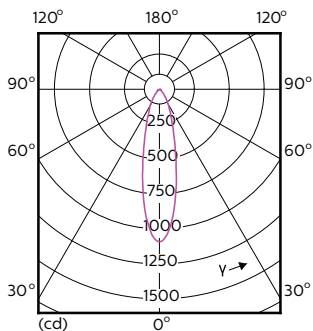

MASTER LEDspot ExpertColor MV

应用	
能耗 kWh/1000 h	6 kWh
控制调光	
可调光	是
运营和电气	
输入频率	50 至 60 Hz
电压 (标称)	220-240 V
瓦数相当	50 W
功率 (额定)(标称)	5.5 W
启动时间 (标称)	0.5 s
基本信息	
底盖	GU10
标称寿命 (标称)	40000 h
切换循环	50000X
照明科技	
显色指数 (标称)	97
标称使用寿命结束时灯的光通维持率 (标称)	70 %
机械和壳体	
灯泡外形	PAR16
温度	
最大外壳温度 (标称)	80 °C

照明科技 (1/2)

Order Code	Full Product Name	光束角度 (标称)	颜色代码	相关色温 (标称)	光通量 (标称)
929001347008	MASTER LED ExpertColor 5.5-50W GU10 927 24D	24°	927	2700 K	385 lm
929001347108	MASTER LED ExpertColor 5.5-50W GU10 930 24D	24°	930	3000 K	405 lm
929001347308	MASTER LED ExpertColor 5.5-50W GU10 927 36D	36°	927	2700 K	385 lm
929001347408	MASTER LED ExpertColor 5.5-50W GU10 930 36D	36°	930	3000 K	405 lm

照明科技 (2/2)

Order Code	Full Product Name	发光强度 (标称)
929001347008	MASTER LED ExpertColor 5.5-50W GU10 927 24D	1000 cd
929001347108	MASTER LED ExpertColor 5.5-50W GU10 930 24D	1000 cd
929001347308	MASTER LED ExpertColor 5.5-50W GU10 927 36D	800 cd
929001347408	MASTER LED ExpertColor 5.5-50W GU10 930 36D	800 cd