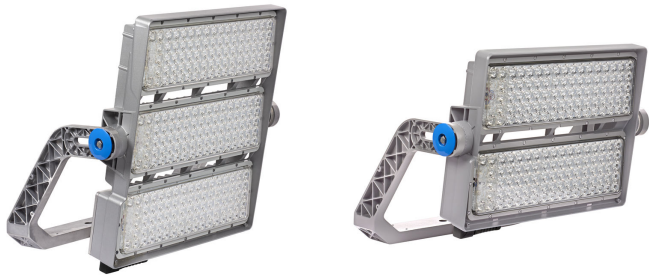

ArenaVision LED gen3 C

应用

- 室外比赛场、体育馆和跑道（板球场、足球场、橄榄球场、网球场、曲棍球场、高尔夫球场、滑冰场、赛马跑道、F1赛道、田径跑道等）
- 室内运动场和大厅（游泳池、赛车场、篮球场、冰球场等）
- 多种以及多用途的体育设施和比赛场

Versions

应用

机械冲击保护代码	IK08

控制调光

可调光	是

基本信息

CE 标志	CE 标识

光源颜色	957 冷白色

光罩/透镜类型	PCC

包含的驱动器	是

初始性能

初始校正色温	5700 K

初始显色指数	>85

机械和壳体

颜色	铝 和 RAL 颜色 (待定义)

初始性能

Order Code	Full Product Name	初始光通量
911401621606	BVP427 C LED1270/957 1415W S2 BV	127000 lm
911401621806	BVP427 C LED1270/957 1415W S4 BV	127000 lm
911401622806	BVP417 C LED840/957 943W S3 BV	84000 lm
911401623106	BVP417 C LED840/957 943W S6 BV	84000 lm