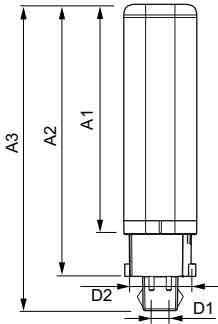

二维绘图

Product	D1	D2	A1	A2	A3
CorePro LED PLC 6.5W 840 4P G24q-2	24.3 mm	28.4 mm	105.8 mm	125 mm	140.6 mm
CorePro LED PLC 6.5W 830 4P G24q-2	24.3 mm	28.4 mm	105.8 mm	125 mm	140.6 mm

Product	D1	D2	A1	A2	A3
CorePro LED PLC 9W 840 4P G24q-3	24.3 mm	28.4 mm	128.8 mm	148 mm	163.6 mm
CorePro LED PLC 9W 830 4P G24q-3	24.3 mm	28.4 mm	128.8 mm	148 mm	163.6 mm