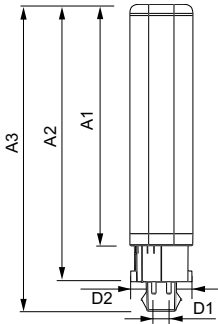

二维绘图

Product	D1	D2	A1	A2	A3
CorePro LED PLC 6.5W 840 4P G24q-2	24.3 mm	28.4 mm	105.8 mm	125 mm	140.6 mm
CorePro LED PLC 6.5W 830 4P G24q-2	24.3 mm	28.4 mm	105.8 mm	125 mm	140.6 mm

Product	D1	D2	A1	A2	A3
CorePro LED PLC 9W 840 4P G24q-3	24.3 mm	28.4 mm	128.8 mm	148 mm	163.6 mm
CorePro LED PLC 9W 830 4P G24q-3	24.3 mm	28.4 mm	128.8 mm	148 mm	163.6 mm