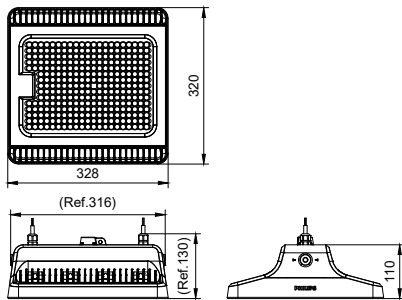

GreenPerform 矩形高棚灯

功耗误差	+/-10%
适用条件	
环境温度范围	-30 to +50 °C
产品参数	
完整产品代码	911401591961
订单产品名称	BY570P LED250/CW PSU WB GM

订购代码	911401591961
SAP 计算器 - 每个包中的数量	1
计算器 - 每个外包装箱中的包数	2
SAP 材料	911401591961
SAP 净重 (每件)	4.799 kg

二维绘图

High-bay/ low-bay LED