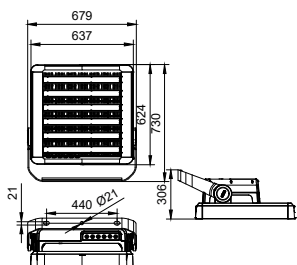

运营和电气	
输入电压	220-240 V
输入频率	50 或 60 Hz
功率系数 (最小)	0.9
控制调光	
可调光	是
机械和壳体	
外壳材料	铝
光罩/透镜材料	聚碳酸酯
安装设备	MBA [安装 支架 可调节]
光罩/透镜外观	磨砂
总长度	680 mm
总宽度	730 mm
总高度	307 mm
颜色	白色和灰色

SportsStar-BVP621/BVP622/EVP622

应用	
IP 等级	IP66 [防灰尘渗透, 防喷射]
机械冲击保护代码	IK08 [5 J 防暴抗]

初始性能	
初始光通量 (系统通量)	111000 lm
光通量误差	+/-10%
初始 LED 灯具效能	123.33 lm/W
初始校正色温	4000 K
初始显色指数 (CRI)	>70
初始输入功率	900 W
功耗误差	+/-10%

适用条件	
环境温度范围	-40 ~ +50°C

最高暗淡级别	10%
--------	-----

产品参数	
完整产品代码	911401593451
订单产品名称	BVP621 LED1110/740 900W SP PSD GC O
订购代码	911401593451
SAP 计算器 - 每个包中的数量	1
计算器 - 每个外包装箱中的包数	1
SAP 材料	911401593451
SAP 净重 (每件)	35.999 kg

二维绘图

BVP621/BVP622/EVP622 SportsStar