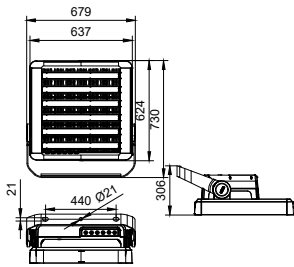

运营和电气	
输入电压	220-240 V
输入频率	50 或 60 Hz
功率系数 (最小)	0.9
控制调光	
可调光	是
机械和壳体	
外壳材料	铝
光罩/透镜材料	聚碳酸酯
安装设备	MBA [安装支架可调节]
光罩/透镜外观	磨砂
总长度	680 mm
总宽度	730 mm
总高度	307 mm
颜色	白色和灰色

SportsStar-BVP621/BVP622/EVP622

应用	
IP 等级	IP66 [防灰尘渗透, 防喷射]
机械冲击保护代码	IK08 [5 J 防暴抗]

初始性能	
初始光通量 (系统通量)	111000 lm
光通量误差	+/-10%
初始 LED 灯具效能	123.33 lm/W
初始校正色温	5700 K
初始显色指数 (CRI)	>70
初始输入功率	900 W
功耗误差	+/-10%

适用条件	
环境温度范围	-40 ~ +50°C

最高暗淡级别	10%
--------	-----

产品参数	
完整产品代码	911401593651
订单产品名称	BVP621 LED1110/757 900W SP PSD GC O
订购代码	911401593651
SAP 计算器 - 每个包中的数量	1
计算器 - 每个外包装箱中的包数	1
SAP 材料	911401593651
SAP 净重 (每件)	35.999 kg

二维绘图

BVP621/BVP622/EVP622 SportsStar