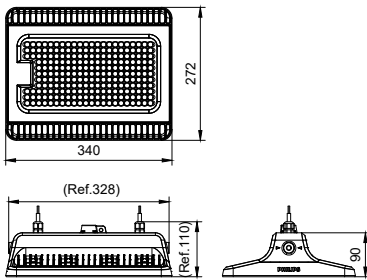

GreenPerform 矩形高棚灯

功耗误差	+/-10%
适用条件	
环境温度范围	-30 to +50 °C
产品参数	
完整产品代码	911401596361
订单产品名称	BY570P LED200/850 PSU WB CAU

订购代码	911401596361
SAP 计算器 - 每个包中的数量	1
计算器 - 每个外包装箱中的包数	2
SAP 材料	911401596361
SAP 净重 (每件)	3.599 kg

二维绘图

High-bay/ low-bay LED