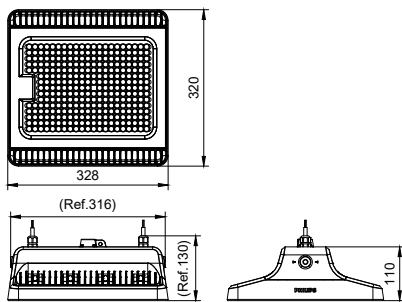

GreenPerform 矩形高棚灯

功耗误差	+/-10%
适用条件	
环境温度范围	-30 to +50 °C
产品参数	
完整产品代码	871951451060900
订单产品名称	BY570P LED250/865 PSU WB CAU CL
EAN/UPC - 产品	8719514510609

订购代码	911401597161
SAP 计算器 - 每个包中的数量	1
计算器 - 每个外包装箱中的包数	1
SAP 材料	911401597161
SAP 净重 (每件)	4.799 kg

二维绘图

High-bay/ low-bay LED