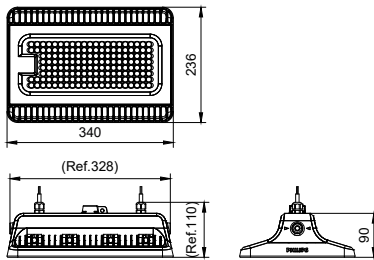

GreenPerform 矩形高棚灯

功耗误差	+/-10%
适用条件	
环境温度范围	-30 ~ +45°C
产品参数	
完整产品代码	911401597561
订单产品名称	BY570P LED100/840 PSD WB CAU

订购代码	911401597561
SAP 计算器 - 每个包中的数量	1
计算器 - 每个外包装箱中的包数	2
SAP 材料	911401597561
SAP 净重 (每件)	4.099 kg

二维绘图

High-bay/ low-bay LED