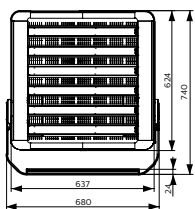

功率系数 (最小)	0.95
控制调光	
可调光	否
机械和壳体	
外壳材料	压铸铝
光罩/透镜材料	-
固定材料	铝
总长度	595 mm
总宽度	241 mm
总高度	142 mm
颜色	黑色
应用	
IP 等级	IP66 [防灰尘渗透，防喷射]
机械冲击保护代码	IK08 [5 J 防暴抗]
过载保护 (通用/差异)	Surge protection level until 10 kV

SportsStar-BVP621/BVP622/EVP622

初始性能

初始校正色温	- K
初始显色指数 (CRI)	-
初始输入功率	960 W
功耗误差	+/-10%

适用条件

环境温度范围	-40 ~ +50°C
--------	-------------

产品参数

完整产品代码	911401650204
--------	--------------

订单产品名称	EVP622 IP66 960W 220-240V FIX 5C O
订购代码	911401650204
SAP 计算器 - 每个包中的数量	1
计算器 - 每个外包装箱中的包数	2
SAP 材料	911401650204
SAP 净重 (每件)	5.999 kg

二维绘图

BVP621/BVP622/EVP622 SportsStar