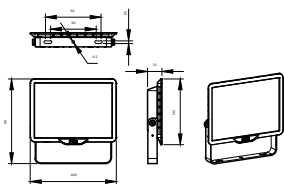

Essential SmartBright G3 LED 泛光灯

总宽度	145 mm
总高度	33 mm
颜色	黑色

应用

IP 等级	IP65 [防灰尘渗透, 防喷射]
机械冲击保护代码	IK06 [IK06]
过敏保护 (通用/差异)	浪涌防护等级高达 2 kV

初始性能

初始光通量 (系统通量)	4250 lm
光通量误差	+/-10%
初始 LED 灯具效能	85 lm/W
初始校正色温	4000 K
初始显色指数 (CRI)	>80
初始色度	SDCM<7
初始输入功率	50 W

功耗误差	+/-10%

适用条件

环境温度范围	-40 ~ +50°C

产品参数

完整产品代码	692382863090499
订单产品名称	BVP150 LED42/NW 220-240V 50W SWB CQC
EAN/UPC - 产品	6923828630904
订购代码	911401732712
SAP 计算器 - 每个包中的数量	1
计算器 - 每个外包装箱中的包数	8
SAP 材料	911401732712
SAP 净重 (每件)	0.713 kg

二维绘图

50W

BVP150/161 Essential Smartbright LED