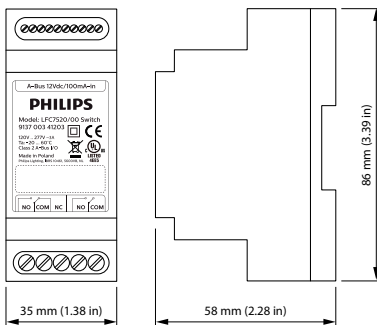

二维绘图

LFC7520 AmpLight Switch