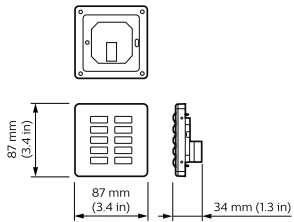

Dynalite 用户接口

二维绘图

Dynalite User Interfaces