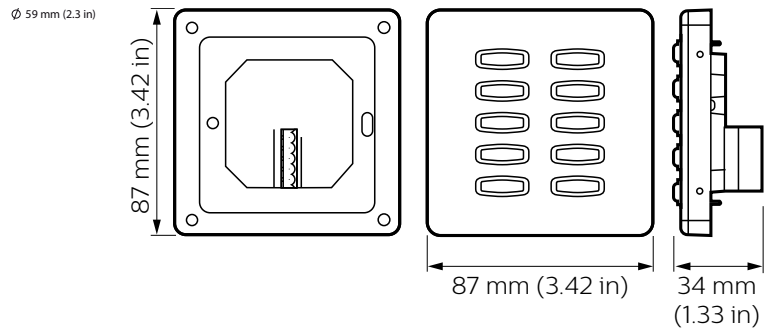

Dynalite User Interfaces