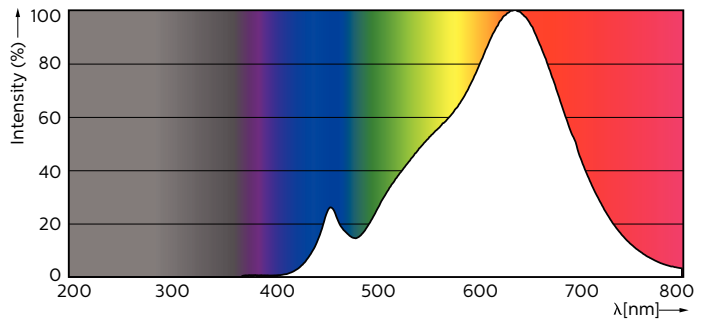

MASTER LEDspot ExpertColor MV 50W GU10 927 36D