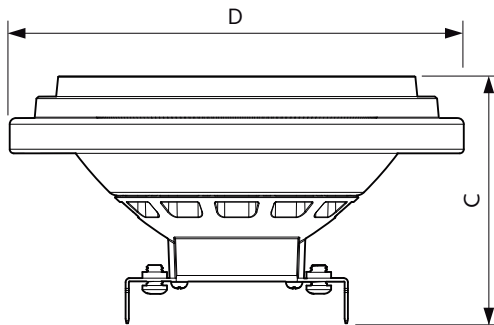

MASTER LEDspot LV AR111

电压 (标称)	ac electronic 12 V
温度	
环境温度 (最高)	45 °C
环境温度 (最低)	-20 °C
最大外壳温度 (标称)	80 °C
控制调光	
可调光	是
机械和壳体	
灯泡外形	AR111
应用	
适用于重点照明	Yes

能耗 kWh/1000 h	22 kWh
产品参数	
完整产品代码	871869969077900
订单产品名称	MAS LED SpotLV 20-100W 927 AR111 40D
EAN/UPC - 产品	8718699690779
订购代码	929002240108
SAP 计算器 - 每个包中的数量	1
计算器 - 每个外包装箱中的包数	6
SAP 材料	929002240108
SAP 净重 (每件)	0.160 kg

二维绘图

AR111 12V 20-100W 1100lm 40D 2700K G53 D

Product	D	C
MAS LED SpotLV 20-100W 927 AR111 40D	111 mm	62 mm