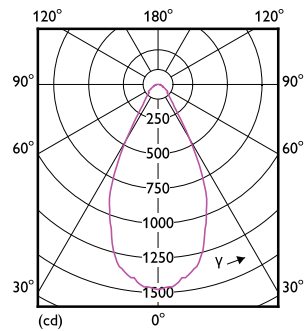

产品数据

基本信息	
底盖	G53 [G53]
符合欧盟 RoHS 规范	是
标称寿命 (标称)	25000 h
切换循环	50000X
技术类型	20-100W
照明科技	
颜色代码	927
光束角度 (标称)	40°
光通量 (标称)	1200 lm
发光强度 (标称)	2000 cd
颜色名称	暖白色 (WW)
相关色温 (标称)	2700 K

光效 (额定) (标称)	60.00 lm/W
颜色一致性	<4
显色指数 (标称)	91
标称使用寿命结束时灯的光通维持率 (标称)	70 %
运营和电气	
输入频率	- Hz
Power (Rated) (Nom)	20 W
灯具电流 (标称)	2400 mA
瓦数相当	100 W
启动时间 (标称)	0.5 s
60% 灯光下的预热时间 (标称)	0.5 s
功率系数 (标称)	0.7

二维绘图

AR111 12V 20-100W 1100lm 40D 2700K G53 D

Product	D	C
MAS LED SpotLV 20-100W 927 AR111 40D	111 mm	62 mm

光度数据

LEDspots 20W AR111 G53 927

LEDspots 20W AR111 G53 927 40D

MASTER LEDspot LV AR111

光度数据