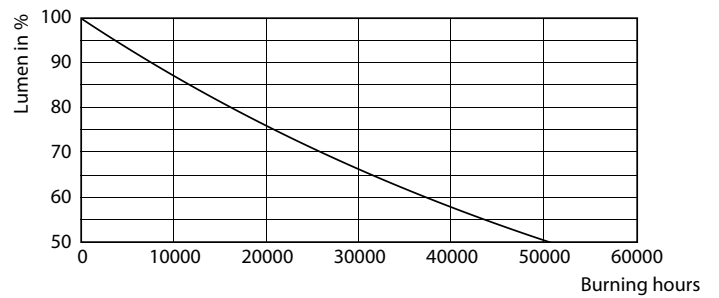

LEDspots LMP 25K