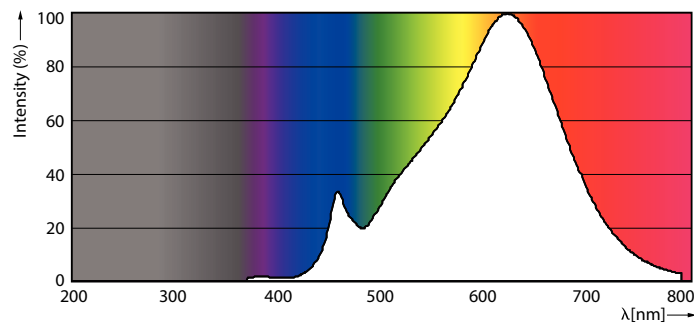

光度数据

LEDspots 20W AR111 G53 927