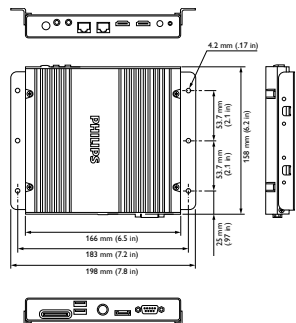

ZXP399 DMX 控制器和配件

二维绘图

ZXP399