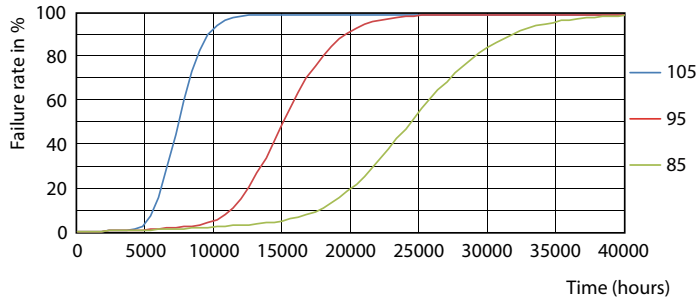

CorePro LED PLC 2P

寿命

LEDtube PLC 7.5W G24D 830 2P 24D ND