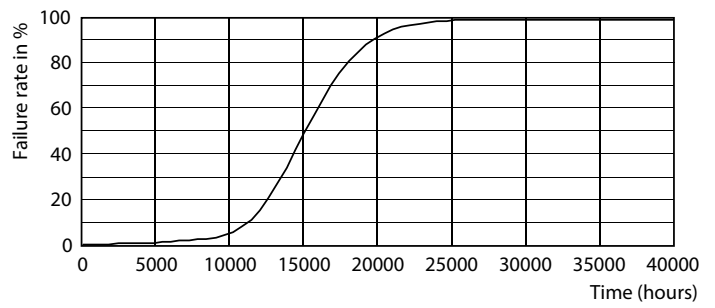

LEDtube PLC 7.5W G24D 830 2P 24D ND