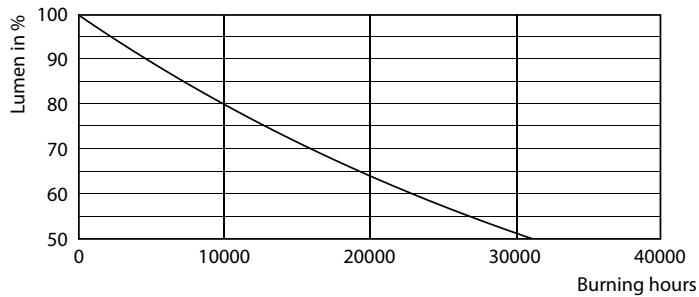

### 产品数据

基本信息	
底盖	G24D [ G24d]
符合欧盟 RoHS 规范	是
标称寿命 (标称)	15000 h
切换循环	50000X
照明科技	
颜色代码	830 [ CCT 3000K]
光束角度 (标称)	240 °
光通量 (标称)	950 lm
颜色名称	白色 (WH)
相关色温 (标称)	3000 K
光效 (额定) (标称)	105.00 lm/W
颜色一致性	<6
显色指数 (标称)	80
标称使用寿命结束时灯的光通维持率 (标称)	70 %
运营和电气	
输入频率	50 至 60 Hz
Power (Rated) (Nom)	9 W
灯具电流 (最大)	70 mA
灯具电流 (最小)	70 mA
灯具电流 (标称)	70 mA
启动时间 (标称)	0.5 s

60% 灯光下的预热时间 (标称)	0.5 s
功率系数 (标称)	0.5
电压 (标称)	220-240 V
温度	
环境温度 (最高)	45 °C
环境温度 (最低)	-20 °C
存放温度 (最高)	65 °C
存放温度 (最低)	-40 °C
最大外壳温度 (标称)	72 °C
控制调光	
可调光	否
机械和壳体	
产品长度	100 mm
灯泡外形	PL-C
应用	
节能产品	Yes
批准标志	RoHS compliance 标志 KEMA Keur certificate
能耗 kWh/1000 h	- kWh

## 寿命

LEDtube PLC 7.5W G24D 830 2P 24D ND

LEDtube PLC 9W G24D 830 2P 24D ND

LEDtube PLC 7.5W G24D 830 2P 24D ND

LEDtube PLC 7.5W G24D 830 2P 24D ND

LEDtube PLC 7.5W G24D 830 2P 24D ND