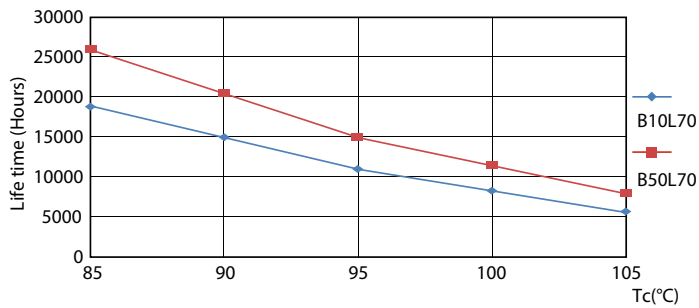

LEDtube PLC 7.5W G24D 830 2P 24D ND