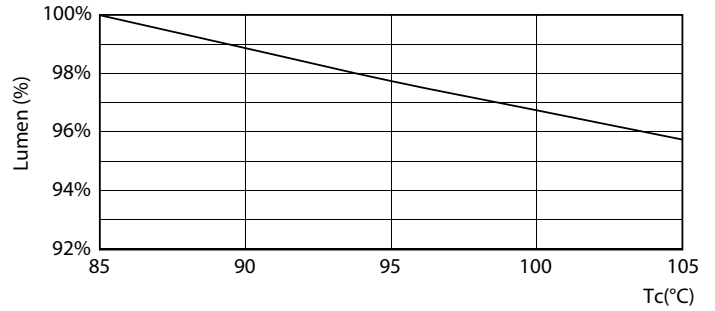

LEDtube PLC 9W G24D 830 2P 24D ND

CorePro LED PLC 2P

寿命