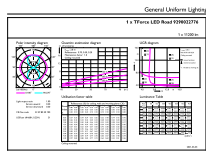

光度数据

LEDTForce Road 68W Tshape E40