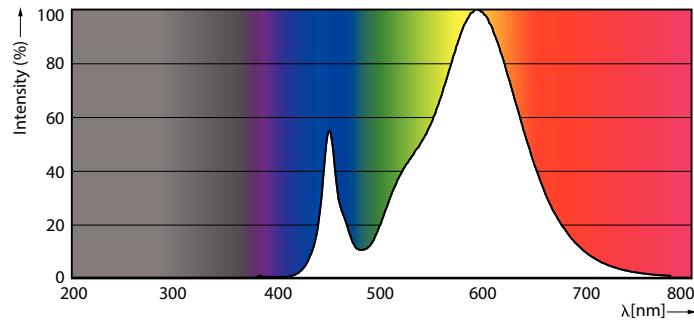

LEDTForce Road 68W Tshape E40 730

LEDTForce Road 68W Tshape E40 730