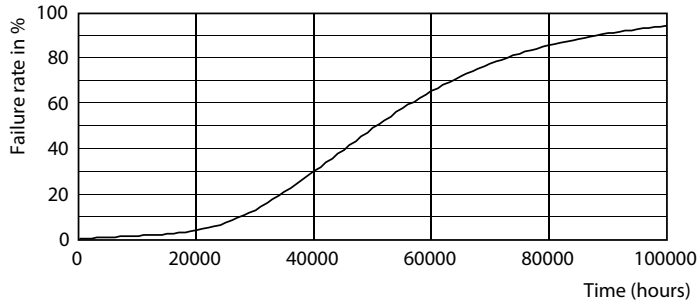

TrueForce LED 公共 (道路 - SON)

寿命

50K

50K