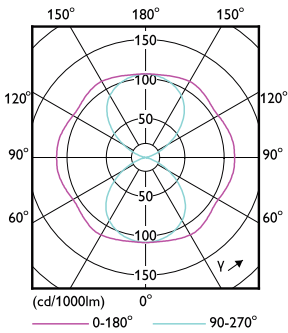

Power (Rated) (Nom)	68 W
灯具电流 (最大)	635 mA
灯具电流 (最小)	290 mA
瓦数相当	150 W
启动时间 (标称)	0.5 s
60% 灯光下的预热时间 (标称)	0.5 s
功率系数 (标称)	0.9
电压 (标称)	120-277 V
温度	
最大外壳温度 (标称)	60 °C
控制调光	
可调光	否
机械和壳体	
灯泡外观	透明
灯泡外形	T 形

TrueForce LED 公共 (道路 - SON)

应用	
Energy Efficiency Class	C
能耗 kWh/1000 h	68 kWh
	421453

产品参数	
完整产品代码	871869970583100
订单产品名称	TrueForce LED Road 68W E40 730 MV

EAN/UPC - 产品	8718699705831
订购代码	929002277608
SAP 计算器 - 每个包中的数量	1
计算器 - 每个外包装箱中的包数	6
SAP 材料	929002277608
SAP 净重 (每件)	0.586 kg

二维绘图

TForce LED Road 112-68W E40 730 MV

Product	D	C
TrueForce LED Road 68W E40 730 MV	71 mm	262 mm

光度数据

LEDTForce Road 68W Tshape E40 730

LEDTForce Road 68W Tshape E40

LEDTForce Road 68W Tshape E40 730

TrueForce LED 公共 (道路 - SON)