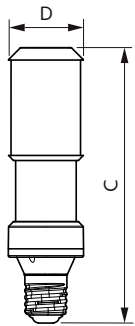

TrueForce LED 公共 (道路 - SON)

应用	
Energy Efficiency Class	C
能耗 kWh/1000 h	68 kWh
	421453

产品参数	
完整产品代码	871869970583100
订单产品名称	TrueForce LED Road 68W E40 730 MV

EAN/UPC - 产品	8718699705831
订购代码	929002277608
SAP 计算器 - 每个包中的数量	1
计算器 - 每个外包装箱中的包数	6
SAP 材料	929002277608
SAP 净重 (每件)	0.586 kg

二维绘图

TForce LED Road 112-68W E40 730 MV

Product	D	C
TrueForce LED Road 68W E40 730 MV	71 mm	262 mm