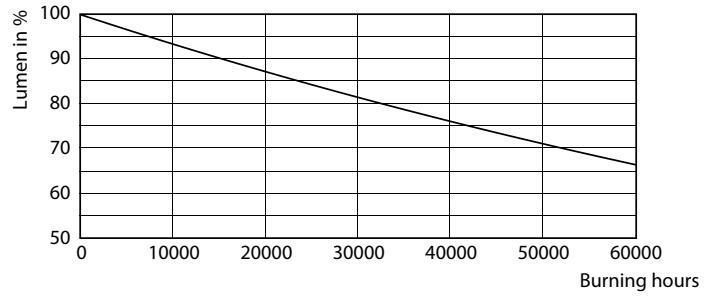

TrueForce LED 公共 (道路 - SON)

寿命

50K

50K