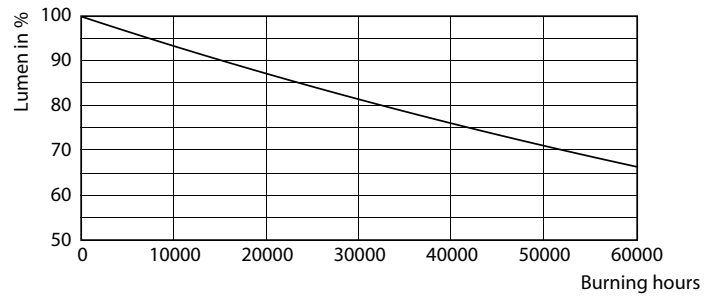

TrueForce LED 公共 (道路 - SON)

寿命

50K

50K