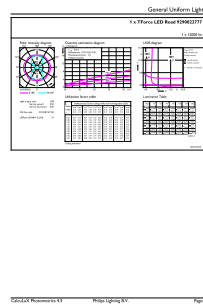

二维绘图

TForce LED Road 120-68W E40 740 MV

Product	D	C
TrueForce LED Road 68W E40 740 MV	71 mm	262 mm

光度数据

LEDTForce Road 68W Tshape E40

LEDTForce Road 68W Tshape E40 740

LEDTForce Road 68W Tshape E40 740

TrueForce LED 公共 (道路 - SON)