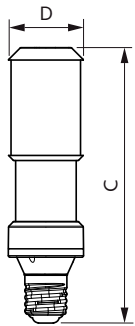

产品数据

基本信息	
底座	E40 [E40]
符合欧盟 RoHS 规范	是
标称寿命 (标称)	50000 h
切换循环	50000X
技术类型	68-150W Sphere
照明科技	
颜色代码	740 [CCT 4000K]
光通量 (标称)	12000 lm
颜色名称	冷白色 (CW)
相关色温 (标称)	4000 K
光效 (额定) (标称)	176.00 lm/W
颜色一致性	<6
显色指数 (标称)	70
标称使用寿命结束时灯的光通维持率 (标称)	70 %
运营和电气	
输入频率	50 至 60 Hz

Power (Rated) (Nom)	68 W
灯具电流 (最大)	635 mA
灯具电流 (最小)	290 mA
瓦数相当	150 W
启动时间 (标称)	0.5 s
60% 灯光下的预热时间 (标称)	0.5 s
功率系数 (标称)	0.9
电压 (标称)	120-277 V
温度	
最大外壳温度 (标称)	60 °C
控制调光	
可调光	否
机械和壳体	
灯泡外观	透明
灯泡外形	T 形

TrueForce LED 公共 (道路 - SON)

二维绘图

TForce LED Road 120-68W E40 740 MV

Product	D	C
TrueForce LED Road 68W E40 740 MV	71 mm	262 mm

光度数据

LEDTForce Road 68W Tshape E40

LEDTForce Road 68W Tshape E40 740

LEDTForce Road 68W Tshape E40 740

TrueForce LED 公共 (道路 - SON)