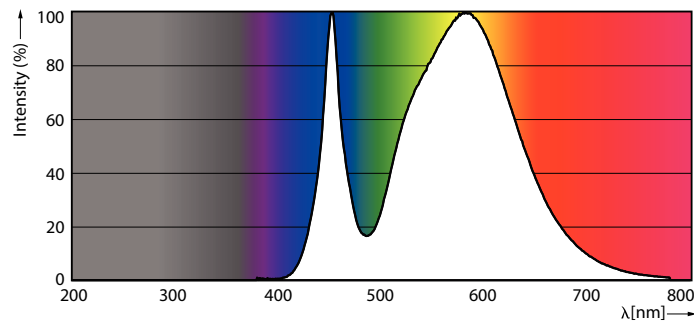

LEDTForce Road 68W Tshape E40 740