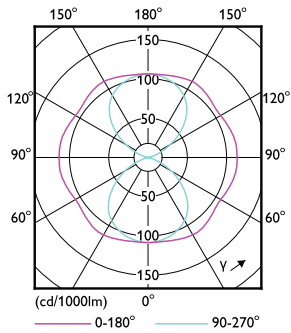

Power (Rated) (Nom)	68 W
灯具电流 (最大)	635 mA
灯具电流 (最小)	290 mA
瓦数相当	150 W
启动时间 (标称)	0.5 s
60% 灯光下的预热时间 (标称)	0.5 s
功率系数 (标称)	0.9
电压 (标称)	120-277 V
温度	
最大外壳温度 (标称)	60 °C
控制调光	
可调光	否
机械和壳体	
灯泡外观	透明
灯泡外形	T 形

TrueForce LED 公共 (道路 - SON)

二维绘图

TForce LED Road 120-68W E40 740 MV

Product	D	C
TrueForce LED Road 68W E40 740 MV	71 mm	262 mm

光度数据

LEDTForce Road 68W Tshape E40

LEDTForce Road 68W Tshape E40 740

LEDTForce Road 68W Tshape E40 740

TrueForce LED 公共 (道路 - SON)