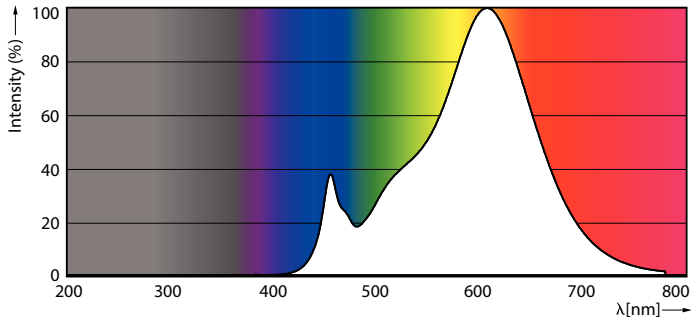

产品数据

基本信息		90° 圆锥形光通量 (额定)	
底盖	E27 [E27]		515 lm
符合欧盟 RoHS 规范	是	运营和电气	
标称寿命 (标称)	25000 h	输入频率	50 至 60 Hz
切换循环	50000X	Power (Rated) (Nom)	6 W
技术类型	6-50W	灯具电流 (标称)	32 mA
	Narrow Cone	瓦数相当	50 W
		启动时间 (标称)	0.5 s
照明科技		60% 灯光下的预热时间 (标称)	0.5 s
颜色代码	830 [CCT 3000K]	功率系数 (标称)	0.85
光束角度 (标称)	25 °	电压 (标称)	220-240 V
光通量 (标称)	515 lm	温度	
发光强度 (标称)	1500 cd	最大外壳温度 (标称)	60 °C
颜色名称	白色 (WH)	机械和壳体	
相关色温 (标称)	3000 K	灯泡外形	PAR20 [PAR 2.5 英寸]
光效 (额定) (标称)	85.00 lm/W		
颜色一致性	<6		
显色指数 (标称)	80		
标称使用寿命结束时灯的光通维持率 (标称)	70 %		

LEDspots MAS 6W PAR20 E27 830 25D

MASTER LEDspot PAR (标准)

光度数据

LEDspots MAS 6W PAR20 E27 830

寿命

LEDspots LED 25K

LEDspots LMP 25K