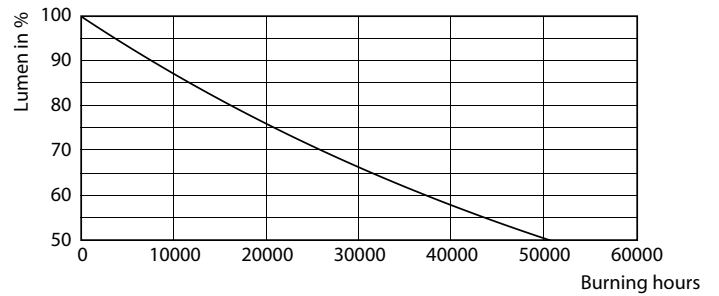

产品数据

基本信息		90° 圆锥形光通量 (额定)	
底盖	E27 [E27]		515 lm
符合欧盟 RoHS 规范	是	运营和电气	
标称寿命 (标称)	25000 h	输入频率	50 至 60 Hz
切换循环	50000X	Power (Rated) (Nom)	6 W
技术类型	6-50W	灯具电流 (标称)	32 mA
	Narrow Cone	瓦数相当	50 W
		启动时间 (标称)	0.5 s
照明科技		60% 灯光下的预热时间 (标称)	0.5 s
颜色代码	830 [CCT 3000K]	功率系数 (标称)	0.85
光束角度 (标称)	25 °	电压 (标称)	220-240 V
光通量 (标称)	515 lm	温度	
发光强度 (标称)	1500 cd	最大外壳温度 (标称)	60 °C
颜色名称	白色 (WH)	机械和壳体	
相关色温 (标称)	3000 K	灯泡外形	PAR20 [PAR 2.5 英寸]
光效 (额定) (标称)	85.00 lm/W		
颜色一致性	<6		
显色指数 (标称)	80		
标称使用寿命结束时灯的光通维持率 (标称)	70 %		

LEDspots MAS 6W PAR20 E27 830 25D

MASTER LEDspot PAR (标准)

光度数据

LEDspots MAS 6W PAR20 E27 830

寿命

LEDspots LED 25K

LEDspots LMP 25K