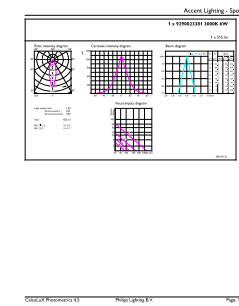

LEDspots MAS 6W PAR20 E27 830 25D