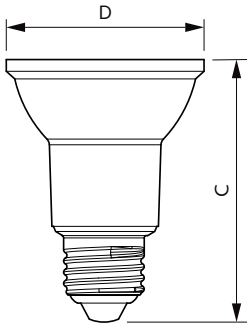

MASTER LEDspot PAR (标准)

应用	
Energy Efficiency Class	F
适用于重点照明	Yes
能耗 kWh/1000 h	6 kWh
	391922

产品参数	
完整产品代码	871869976848500
订单产品名称	MAS LEDspot CLA D 6-50W 830 PAR20 25D

二维绘图

PAR20 6-50W 500lm 25D 3000K E27 D