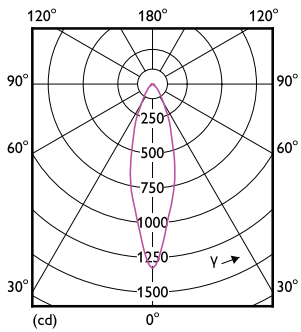

光度数据

LEDspots MAS 6W PAR20 E27 830 25D

EAN/UPC - 产品	8718699768485
订购代码	929002338102
SAP 计算器 - 每个包中的数量	1
计算器 - 每个外包装箱中的包数	6
SAP 材料	929002338102
SAP 净重 (每件)	0.120 kg

Product	D	C
MAS LEDspot CLA D 6-50W 830 PAR20 25D	68 mm	87 mm