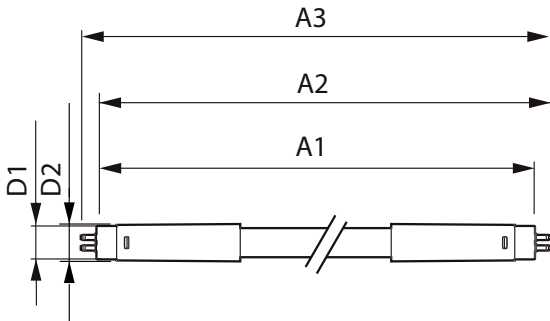

其他 LED 灯管

MAS Ledtube 1200mm HO 16W 840 T5 DC

Philips LED 灯管将 LED 光源融入到传统的荧光灯外形中。这款产品是升级普通照明应用中的灯泡的理想解决方案：它满足了基本的照明要求，可以节约大量的能源，属于环保产品。

产品数据

基本信息	
底盖	G5 [G5]
符合欧盟 RoHS 规范	是
标称寿命 (标称)	50000 h
切换循环	200000X
照明科技	
颜色代码	840 [CCT 4000K]
光束角度 (标称)	160 °
光通量 (标称)	2500 lm
颜色名称	冷白色 (CW)
相关色温 (标称)	4000 K
光效 (额定) (标称)	156.00 lm/W
颜色一致性	<6
显色指数 (标称)	82
标称使用寿命结束时灯的光通维持率 (标称)	70 %
运营和电气	
输入频率	- Hz
Power (Rated) (Nom)	16 W
灯具电流 (最大)	290 mA
灯具电流 (最小)	290 mA
灯具电流 (标称)	290 mA
启动时间 (标称)	0.5 s
60% 灯光下的预热时间 (标称)	0.5 s

功率系数 (标称)	-
电压 (标称)	52-59 V
温度	
环境温度 (最高)	45 °C
环境温度 (最低)	-20 °C
存放温度 (最高)	65 °C
存放温度 (最低)	-40 °C
最大外壳温度 (标称)	55 °C
控制调光	
可调光	是
机械和壳体	
灯泡外观	磨砂
灯泡材料	玻璃
产品长度	1200 mm
灯泡外形	管, 双端
应用	
节能产品	Yes
批准标志	RoHS compliance 标志 KEMA Keur certificate
能耗 kWh/1000 h	16 kWh

其他 LED 灯管

产品参数

完整产品代码	871869976523100
订单产品名称	MAS Ledtube 1200mm HO 16W 840 T5 DC
EAN/UPC - 产品	8718699765231
订购代码	929002387408
SAP 计算器 - 每个包中的数量	1

计算器 - 每个外包装箱中的包数	20
SAP 材料	929002387408
SAP 净重 (每件)	0.191 kg

二维绘图

MASTER LEDtube DC T5 1200mm 12.5W 840 G5

Product	D1	D2	A1	A2	A3
MAS Ledtube 1200mm HO 16W 840 T5 DC	15.8 mm	19 mm	1149 mm	1156.1 mm	1163.2 mm

光度数据

LEDtube MAS 16W G5 2500lm

LEDtube MAS 16W G5 2500lm 840