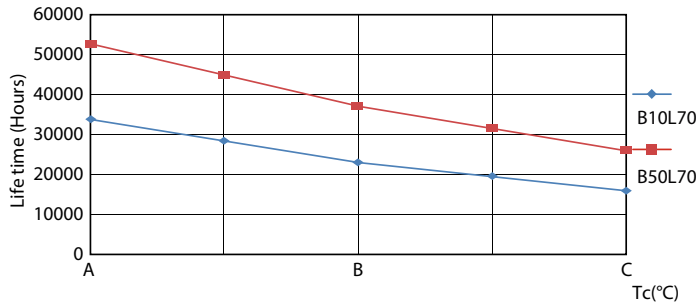

LEDtube 50K LifetimeVsTc-LED