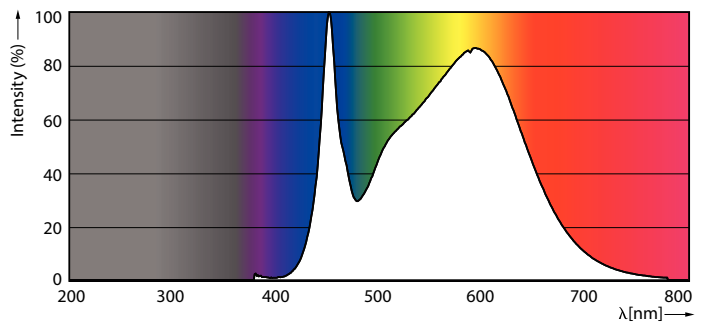

LEDtube MAS 16W G5 2500lm 840

General Uniform Lighting

LEDtube MAS 16W G5 2500lm 840