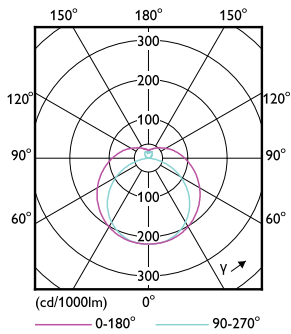

二维绘图

MASTER LEDtube DC T5 1200mm 12.5W 840 G5

Product	D1	D2	A1	A2	A3
MAS Ledtube 1200mm HO 16W 840 T5 DC	15.8 mm	19 mm	1149 mm	1156.1 mm	1163.2 mm

光度数据

LEDtube MAS 16W G5 2500lm

LEDtube MAS 16W G5 2500lm 840