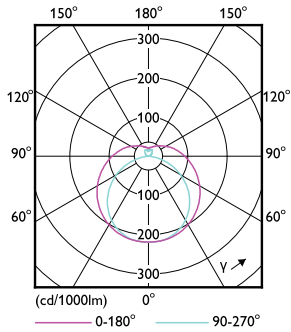

二维绘图

MASTER LEDtube DC T5 1200mm 12.5W 865 G5

Product	D1	D2	A1	A2	A3
MAS Ledtube 1200mm HO 16W 865 T5 DC	15.8 mm	19 mm	1149 mm	1156.1 mm	1163.2 mm

光度数据

LEDtube MAS 16W G5 2500lm

LEDtube MAS 16W G5 2500lm 865