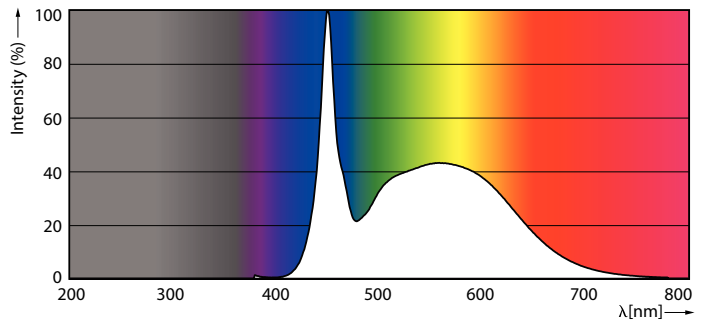

LEDtube MAS 16W G5 2500lm 865

LEDtube MAS 16W G5 2500lm 865