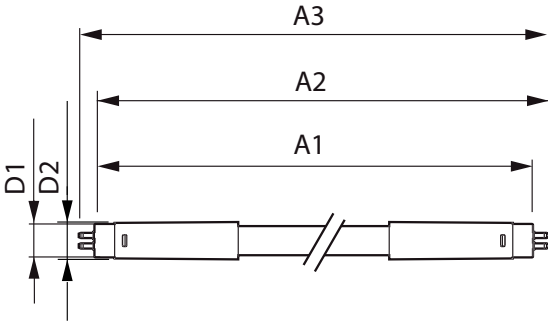

其他 LED 灯管

MAS Ledtube 1200mm HO 16W 865 T5 DC

Philips LED 灯管将 LED 光源融入到传统的荧光灯外形中。这款产品是升级普通照明应用中的灯泡的理想解决方案：它满足了基本的照明要求，可以节约大量的能源，属于环保产品。

产品数据

基本信息	
底盖	G5 [G5]
符合欧盟 RoHS 规范	是
标称寿命 (标称)	50000 h
切换循环	200000X
照明科技	
颜色代码	865 [CCT 6500K]
光束角度 (标称)	160 °
光通量 (标称)	2500 lm
颜色名称	冷日光
相关色温 (标称)	6500 K
光效 (额定)(标称)	156.00 lm/W
颜色一致性	<6
显色指数 (标称)	82
标称使用寿命结束时灯的光通维持率 (标称)	70 %
运营和电气	
输入频率	- Hz
Power (Rated) (Nom)	16 W
灯具电流 (最大)	290 mA
灯具电流 (最小)	290 mA
灯具电流 (标称)	290 mA
启动时间 (标称)	0.5 s
60% 灯光下的预热时间 (标称)	0.5 s

功率系数 (标称)	-
电压 (标称)	52-59 V
温度	
环境温度 (最高)	45 °C
环境温度 (最低)	-20 °C
存放温度 (最高)	65 °C
存放温度 (最低)	-40 °C
最大外壳温度 (标称)	55 °C
控制调光	
可调光	是
机械和壳体	
灯泡外观	磨砂
灯泡材料	玻璃
产品长度	1200 mm
灯泡外形	管, 双端
应用	
节能产品	Yes
批准标志	RoHS compliance 标志 KEMA Keur certificate
能耗 kWh/1000 h	16 kWh

其他 LED 灯管

产品参数

完整产品代码	871869976525500
订单产品名称	MAS Ledtube 1200mm HO 16W 865 T5 DC
EAN/UPC - 产品	8718699765255
订购代码	929002387508
SAP 计算器 - 每个包中的数量	1

计算器 - 每个外包装箱中的包数	20
SAP 材料	929002387508
SAP 净重 (每件)	0.191 kg

二维绘图

MASTER LEDtube DC T5 1200mm 12.5W 865 G5

Product	D1	D2	A1	A2	A3
MAS Ledtube 1200mm HO 16W 865 T5 DC	15.8 mm	19 mm	1149 mm	1156.1 mm	1163.2 mm

光度数据

LEDtube MAS 16W G5 2500lm

LEDtube MAS 16W G5 2500lm 865