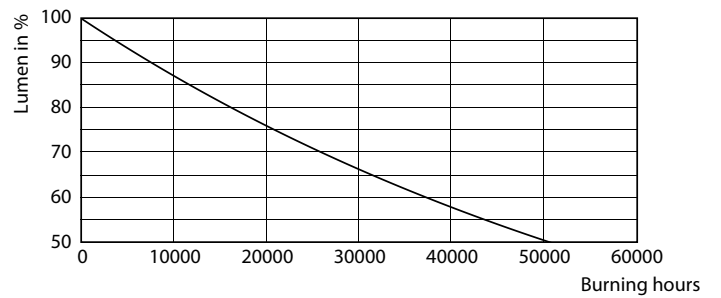

LEDspots LMP 25K