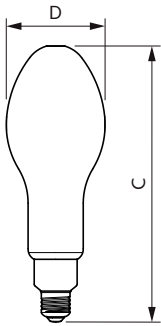

Trueforce CorePro LED HPL

灯泡外形	ED90.
应用	
能效等级	D
能耗 kWh/1000 h	36 kWh
EPREL 注册编号	403654
产品参数	
完整产品代码	871951429927600

订单产品名称	TForce Core LED HPL 36W E27 830 FR
EAN/UPC - 产品	8719514299276
订购代码	929002481202
SAP 计算器 - 每个包中的数量	1
计算器 - 每个外包装箱中的包数	6
SAP 材料	929002481202
SAP 净重 (每件)	0.204 kg

二维绘图

TForce 37W 5700lm 3000K E27 ND

Product	D	C
TForce Core LED HPL 36W E27 830 FR	90 mm	245 mm