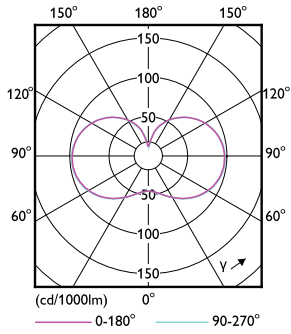

产品数据

基本信息	
底座	E27 [E27]
符合欧盟 RoHS 规范	是
标称寿命 (标称)	25000 h
切换循环	15000X
技术类型	36-125W
光通量测量参考	Sphere
照明科技	
颜色代码	830 [CCT 3000K]
光束角度 (标称)	300 °
光通量 (标称)	5500 lm
颜色名称	白色 (WH)
相关色温 (标称)	3000 K
光效 (额定) (标称)	152.00 lm/W
颜色一致性	<6
显色指数 (标称)	80
标称使用寿命结束时灯的光通量维持率 (标称)	70 %

二维绘图

TForce 37W 5700lm 3000K E27 ND

Product	D	C
TForce Core LED HPL 36W E27 830 FR	90 mm	245 mm

光度数据

LEDTForce 36W ED90 E40 830

LEDTForce 36W ED90 E27 830

Trueforce CorePro LED HPL

光度数据