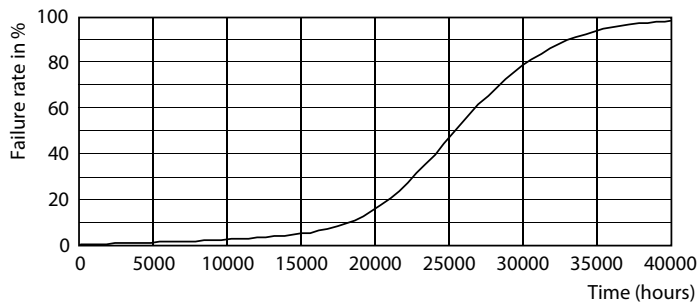

寿命

LEDspots LED 25K