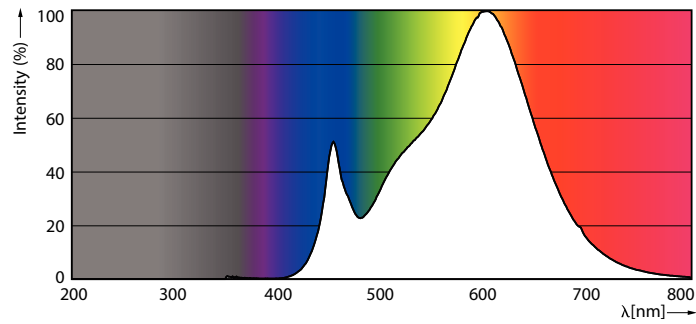

光度数据

LEDTForce 36W ED90 E40 830