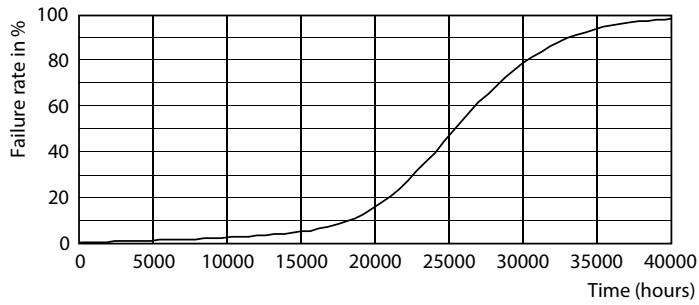

寿命

LEDspots LED 25K