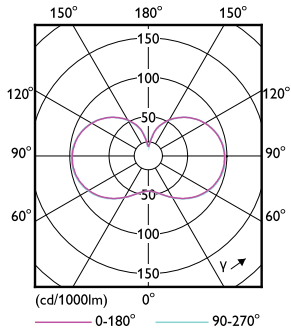

产品数据

基本信息		运营和电气	
底盖	E27 [E27]	输入频率	50 至 60 Hz
符合欧盟 RoHS 规范	是	Power (Rated) (Nom)	36 W
标称寿命 (标称)	25000 h	灯具电流 (标称)	165 mA
切换循环	15000X	瓦数相当	125 W
技术类型	36-125W	启动时间 (标称)	0.5 s
光通量测量参考	Sphere	60% 灯光下的预热时间 (标称)	0.5 s
照明科技		功率系数 (标称)	0.9
颜色代码	840 [CCT 4000K]	电压 (标称)	220-240 V
光束角度 (标称)	300 °	温度	
光通量 (标称)	6000 lm	最大外壳温度 (标称)	60 °C
颜色名称	冷白色 (CW)	控制调光	
相关色温 (标称)	4000 K	可调光	否
光效 (额定) (标称)	166.00 lm/W	机械和壳体	
颜色一致性	<6	灯泡外观	磨砂
显色指数 (标称)	80		
标称使用寿命结束时灯的光通维持率 (标称)	70 %		

二维绘图

Tforce 37W 6000lm 4000K E27 ND

Product	D	C
TForce Core LED HPL 36W E27 840 FR	90 mm	245 mm

光度数据

LEDTForce 36W ED90 E27 840

LEDTForce 36W ED90 E40 840

Trueforce CorePro LED HPL

光度数据