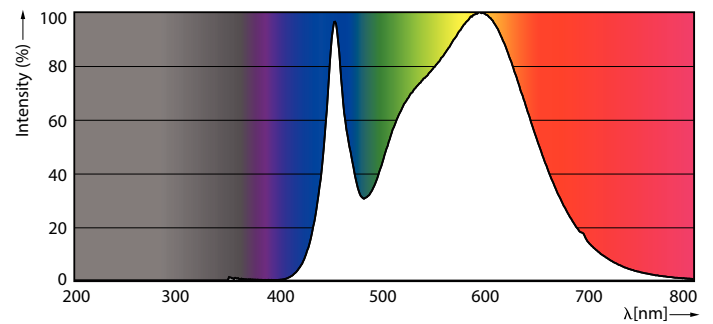

LEDTForce 36W ED90 E40 840