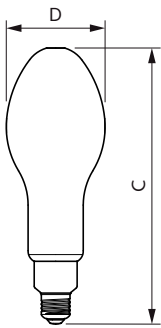

Trueforce CorePro LED HPL

灯泡外形	ED90.
应用	
能效等级	C
能耗 kWh/1000 h	36 kWh
EPREL 注册编号	403655
产品参数	
完整产品代码	871951429929000

订单产品名称	TForce Core LED HPL 36W E27 840 FR
EAN/UPC - 产品	8719514299290
订购代码	929002481302
SAP 计算器 - 每个包中的数量	1
计算器 - 每个外包装箱中的包数	6
SAP 材料	929002481302
SAP 净重 (每件)	0.204 kg

二维绘图

Tforce 37W 6000lm 4000K E27 ND

Product	D	C
TForce Core LED HPL 36W E27 840 FR	90 mm	245 mm