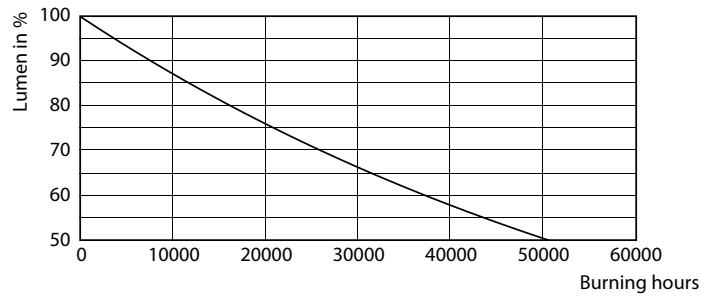

LEDspots LMP 25K