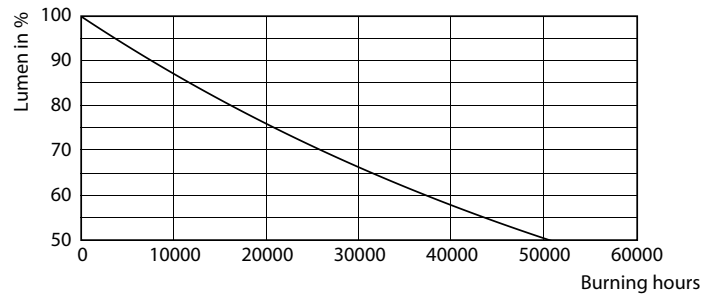

LEDspots LMP 25K