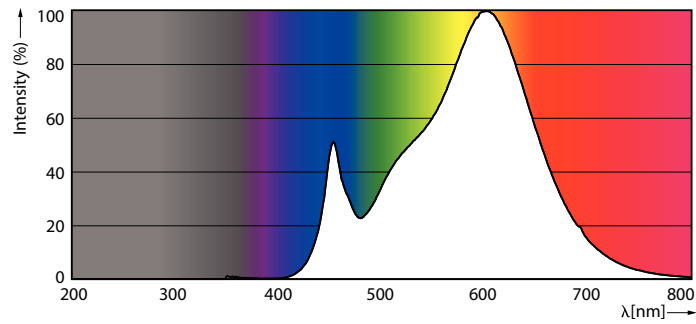

光度数据

LEDTForce 36W ED90 E40 830