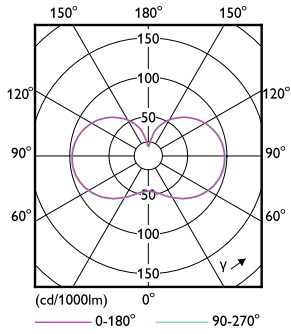

产品数据

基本信息		运营和电气	
底座	E40 [E40]	输入频率	50 至 60 Hz
符合欧盟 RoHS 规范	是	Power (Rated) (Nom)	36 W
标称寿命 (标称)	25000 h	灯具电流 (标称)	165 mA
切换循环	15000X	瓦数相当	125 W
技术类型	36-125W	启动时间 (标称)	0.5 s
光通量测量参考	Sphere	60% 灯光下的预热时间 (标称)	0.5 s
		功率系数 (标称)	0.9
		电压 (标称)	220-240 V
照明科技		温度	
颜色代码	830 [CCT 3000K]	最大外壳温度 (标称)	60 °C
光束角度 (标称)	300 °		
光通量 (标称)	5500 lm	控制调光	
颜色名称	白色 (WH)	可调光	否
相关色温 (标称)	3000 K		
光效 (额定) (标称)	152.00 lm/W	机械和壳体	
颜色一致性	<6	灯泡外观	磨砂
显色指数 (标称)	80		
标称使用寿命结束时灯的光通量维持率 (标称)	70 %		

二维绘图

TForce 37W 5700lm 3000K E40 ND

Product	D	C
TForce Core LED HPL 36W E40 830 FR	90 mm	230 mm

光度数据

LEDTForce 36W ED90 E40 830

LEDTForce 36W ED90 E40 830

Trueforce CorePro LED HPL

光度数据