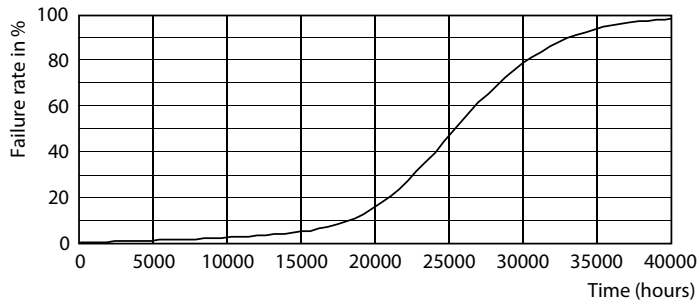

寿命

LEDspots LED 25K