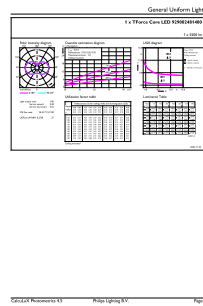

二维绘图

TForce 37W 5700lm 3000K E40 ND

Product	D	C
TForce Core LED HPL 36W E40 830 FR	90 mm	230 mm

光度数据

LEDTForce 36W ED90 E40 830

LEDTForce 36W ED90 E40 830

Trueforce CorePro LED HPL

光度数据