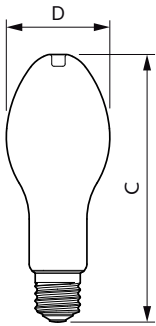

Trueforce CorePro LED HPL

灯泡外形	ED90.
应用	
能效等级	D
能耗 kWh/1000 h	36 kWh
EPREL 注册编号	403656
产品参数	
完整产品代码	871951429931300

订单产品名称	TForce Core LED HPL 36W E40 830 FR
EAN/UPC - 产品	8719514299313
订购代码	929002481402
SAP 计算器 - 每个包中的数量	1
计算器 - 每个外包装箱中的包数	6
SAP 材料	929002481402
SAP 净重 (每件)	0.190 kg

二维绘图

TForce 37W 5700lm 3000K E40 ND

Product	D	C
TForce Core LED HPL 36W E40 830 FR	90 mm	230 mm