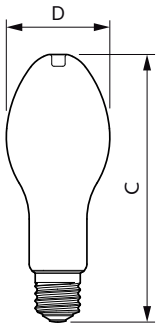

Trueforce CorePro LED HPL

灯泡外形	ED90.
应用	
Energy Efficiency Class	C
能耗 kWh/1000 h	36 kWh
	403657
产品参数	
完整产品代码	871951429933700

订单产品名称	TForce Core LED HPL 36W E40 840 FR
EAN/UPC - 产品	8719514299337
订购代码	929002481502
SAP 计算器 - 每个包中的数量	1
计算器 - 每个外包装箱中的包数	6
SAP 材料	929002481502
SAP 净重 (每件)	0.190 kg

二维绘图

Tforce 37W 6000lm 4000K E40 ND

Product	D	C
TForce Core LED HPL 36W E40 840 FR	90 mm	230 mm