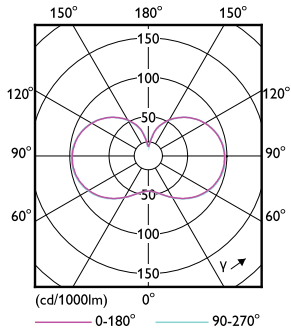

Trueforce CorePro LED HPL

光度数据

LEDTForce 36W ED90 E27