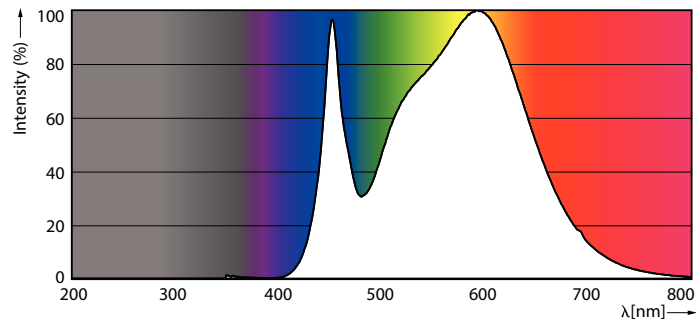

光度数据

LEDTForce 36W ED90 E40 840