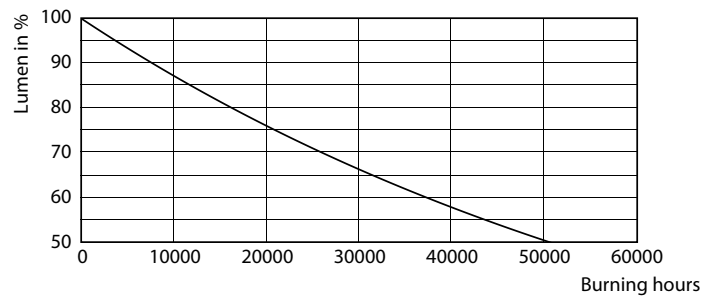

### 产品数据

基本信息		运营和电气	
底盖	E40 [ E40]	输入频率	50 至 60 Hz
符合欧盟 RoHS 规范	是	Power (Rated) (Nom)	36 W
标称寿命 (标称)	25000 h	灯具电流 (标称)	165 mA
切换循环	15000X	瓦数相当	125 W
技术类型	36-125W	启动时间 (标称)	0.5 s
	Sphere	60% 灯光下的预热时间 (标称)	0.5 s
		功率系数 (标称)	0.9
		电压 (标称)	220-240 V
照明科技		温度	
颜色代码	840 [ CCT 4000K]	最大外壳温度 (标称)	60 °C
光束角度 (标称)	300 °		
光通量 (标称)	6000 lm	控制调光	
颜色名称	冷白色 (CW)	可调光	否
相关色温 (标称)	4000 K	机械和壳体	
光效 (额定) (标称)	166.00 lm/W	灯泡外观	磨砂
颜色一致性	<6		
显色指数 (标称)	80		
标称使用寿命结束时灯的光通维持率 (标称)	70 %		

## 寿命

LEDspots LED 25K

LEDspots LMP 25K