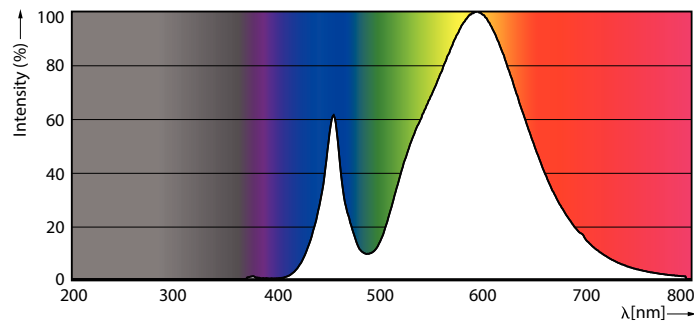

LEDTForce Core road 17W Tshape E27 730-POC