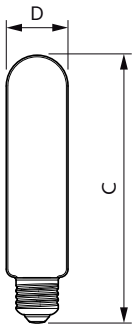

Trueforce CorePro LED HPL

应用	
Energy Efficiency Class	C
能耗 kWh/1000 h	17 kWh
	574355
产品参数	
完整产品代码	871951431625600
订单产品名称	TForce Core LED road 17W 730 E27 MV

EAN/UPC - 产品	8719514316256
订购代码	929002484802
SAP 计算器 - 每个包中的数量	1
计算器 - 每个外包装箱中的包数	6
SAP 材料	929002484802
SAP 净重 (每件)	0.077 kg

二维绘图

TForce 18W 2800lm 3000K E27 ND

Product

TForce Core LED road 17W 730 E27 MV