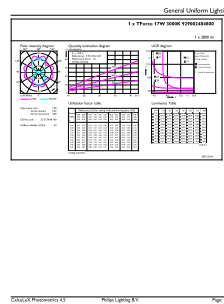

LEDTForce Core road 17W Tshape E27 730-GUL

光度数据