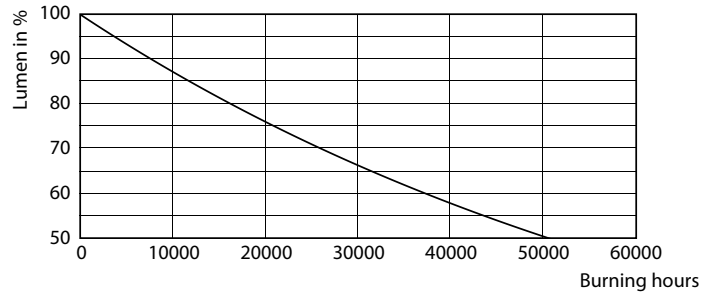

Trueforce CorePro LED HPL

寿命

LEDspots LED 25K

LEDspots LMP 25K