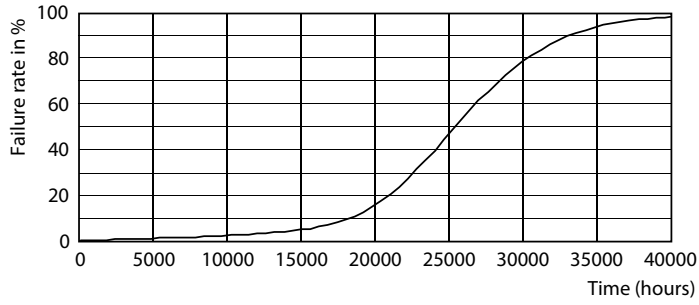

Trueforce CorePro LED HPL

寿命

LEDspots LED 25K

LEDspots LMP 25K