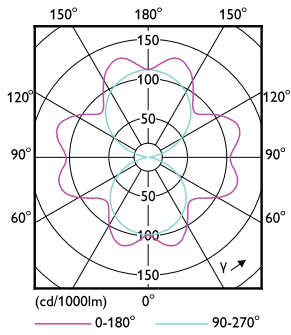

光度数据

LEDTForce Core road 17W Tshape E27-LDD