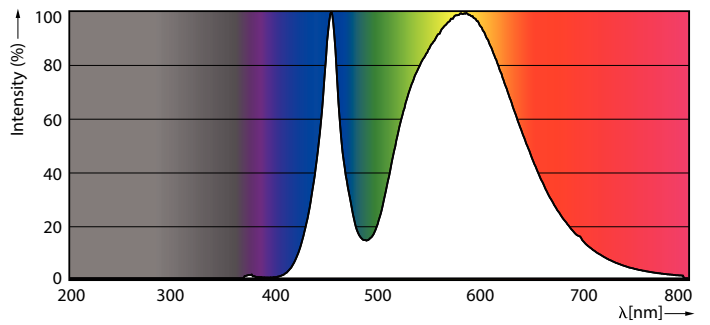

LEDTForce Core road 17W Tshape E27 740-POC

LEDTForce Core road 17W Tshape E27 740-GUL