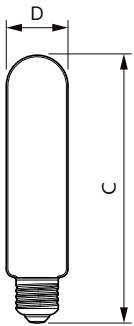

Trueforce CorePro LED HPL

应用

Energy Efficiency Class	C
能耗 kWh/1000 h	17 kWh
	574356

产品参数

完整产品代码	871951431627000
订单产品名称	TForce Core LED road 17W 740 E27 MV

EAN/UPC - 产品	8719514316270
订购代码	929002484902
SAP 计算器 - 每个包中的数量	1
计算器 - 每个外包装箱中的包数	6
SAP 材料	929002484902
SAP 净重 (每件)	0.077 kg

二维绘图

Tforce 18W 3000lm 4000K E27 ND

Product

TForce Core LED road 17W 740 E27 MV