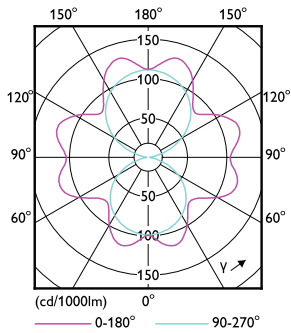

产品数据

基本信息		Power (Rated) (Nom)	
底盖	E27 [E27]	灯具电流 (标称)	17 W
符合欧盟 RoHS 规范	是	瓦数相当	80 mA
标称寿命 (标称)	25000 h	启动时间 (标称)	50 W
切换循环	15000X	60% 灯光下的预热时间 (标称)	0.5 s
	Sphere	功率系数 (标称)	0.5 s
		电压 (标称)	0.9
			220-240 V
照明科技		温度	
颜色代码	740 [CCT 4000K]	最大外壳温度 (标称)	58.7 °C
光通量 (标称)	3000 lm		
颜色名称	冷白色 (CW)	控制调光	
相关色温 (标称)	4000 K	可调光	否
光效 (额定) (标称)	176.00 lm/W	机械和壳体	
颜色一致性	<6	灯泡外观	透明
显色指数 (标称)	70	灯泡外形	T 形
标称使用寿命结束时灯的光通维持率 (标称)	70 %		
运营和电气			
输入频率	50 至 60 Hz		

二维绘图

Tforce 18W 3000lm 4000K E27 ND

Product

TForce Core LED road 17W 740 E27 MV

光度数据

LEDTForce Core road 17W Tshape E27-LDD

LEDTForce Core road 17W Tshape E27 740-POC

LEDTForce Core road 17W Tshape E27 740-GUL