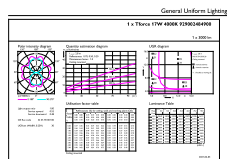

LEDTForce Core road 17W Tshape E27 740-GUL