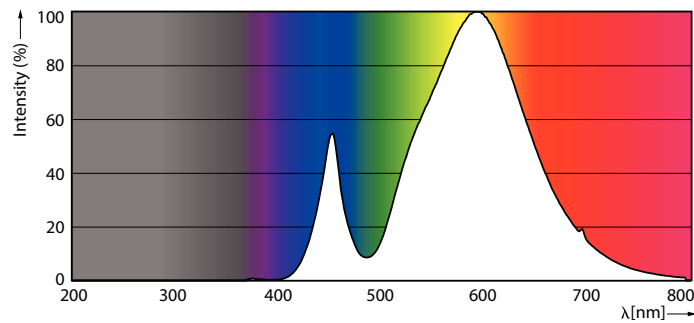

LEDTForce Core road 26W Tshape E27 730-POC