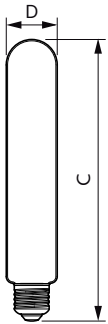

Trueforce CorePro LED HPL

应用	
Energy Efficiency Class	C
能耗 kWh/1000 h	26 kWh
	574357

产品参数	
完整产品代码	871951431629400
订单产品名称	TForce Core LED road 26W 730 E27 MV

EAN/UPC - 产品	8719514316294
订购代码	929002485002
SAP 计算器 - 每个包中的数量	1
计算器 - 每个外包装箱中的包数	6
SAP 材料	929002485002
SAP 净重 (每件)	0.100 kg

二维绘图

TForce 25W 4300lm 3000K E27 ND

Product
TForce Core LED road 26W 730 E27 MV