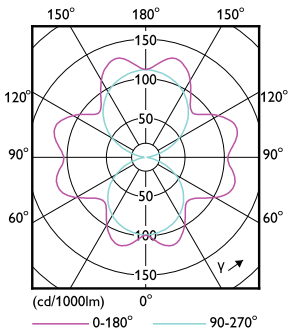

Trueforce CorePro LED HPL

应用	
Energy Efficiency Class	C
能耗 kWh/1000 h	26 kWh
	574357

产品参数	
完整产品代码	871951431629400
订单产品名称	TForce Core LED road 26W 730 E27 MV

EAN/UPC - 产品	8719514316294
订购代码	929002485002
SAP 计算器 - 每个包中的数量	1
计算器 - 每个外包装箱中的包数	6
SAP 材料	929002485002
SAP 净重 (每件)	0.100 kg

二维绘图

Product
TForce Core LED road 26W 730 E27 MV

光度数据

LEDTForce Core road 17W Tshape E27-LDD