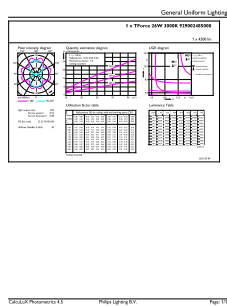

光度数据

LEDTForce Core road 26W Tshape E27 730-GUL