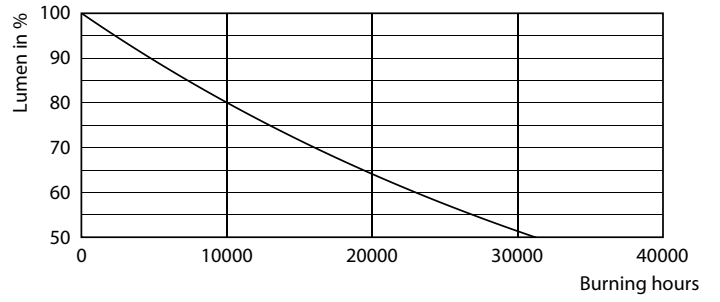

产品数据

基本信息		功率系数 (标称)		0.51
底盖	E14 [E14]	电压 (标称)	220-240 V	
符合欧盟 RoHS 规范	是	温度		
标称寿命 (标称)	15000 h	最大外壳温度 (标称)	81 °C	
切换循环	50000X	控制调光		
照明科技		可调光	否	
颜色代码	840 [CCT 4000K]	机械和壳体		
光通量 (标称)	470 lm	灯泡外观	磨砂	
颜色名称	冷白色 (CW)	灯泡外形	B35 [B 35mm]	
相关色温 (标称)	4000 K	应用		
光效 (额定) (标称)	94.00 lm/W	能效等级	F	
颜色一致性	<6	能耗 kWh/1000 h	5 kWh	
显色指数 (标称)	80	EPREL 注册编号	453200	
标称使用寿命结束时灯的光通维持率 (标称)	70 %	产品参数		
运营和电气		完整产品代码	871951431254800	
输入频率	50 至 60 Hz	订单产品名称	CorePro LEDcandle ND 5-40W E14 840 B35 FR	
Power (Rated) (Nom)	5 W	EAN/UPC - 产品	8719514312548	
灯具电流 (标称)	44 mA	订购代码	929002968802	
瓦数相当	40 W			
启动时间 (标称)	0.5 s			
60% 灯光下的预热时间 (标称)	0.5 s			

光度数据

General Lighting Diagram

LEDcandle CorePro 5W B35 E14 840-GUL

LEDcandle CorePro 5W B35 E14 840 FR-POC

LEDcandle CorePro B35 5W E14 827 FR-LDD

CorePro LEDcandle

寿命

15K LED