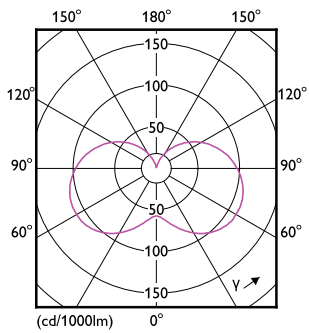

产品数据

基本信息		功率系数 (标称)		0.51
底盖	E14 [E14]	电压 (标称)	220-240 V	
符合欧盟 RoHS 规范	是	温度		
标称寿命 (标称)	15000 h	最大外壳温度 (标称)	81 °C	
切换循环	50000X	控制调光		
照明科技		可调光	否	
颜色代码	840 [CCT 4000K]	机械和壳体		
光通量 (标称)	470 lm	灯泡外观	磨砂	
颜色名称	冷白色 (CW)	灯泡外形	B35 [B 35mm]	
相关色温 (标称)	4000 K	应用		
光效 (额定) (标称)	94.00 lm/W	能效等级	F	
颜色一致性	<6	能耗 kWh/1000 h	5 kWh	
显色指数 (标称)	80	EPREL 注册编号	453200	
标称使用寿命结束时灯的光通维持率 (标称)	70 %	产品参数		
运营和电气		完整产品代码	871951431254800	
输入频率	50 至 60 Hz	订单产品名称	CorePro LEDcandle ND 5-40W E14 840 B35 FR	
Power (Rated) (Nom)	5 W	EAN/UPC - 产品	8719514312548	
灯具电流 (标称)	44 mA	订购代码	929002968802	
瓦数相当	40 W			
启动时间 (标称)	0.5 s			
60% 灯光下的预热时间 (标称)	0.5 s			

光度数据

General Lighting Diagram

LEDcandle CorePro 5W B35 E14 840-GUL

LEDcandle CorePro 5W B35 E14 840 FR-POC

LEDcandle CorePro B35 5W E14 827 FR-LDD

CorePro LEDcandle

寿命

15K LED