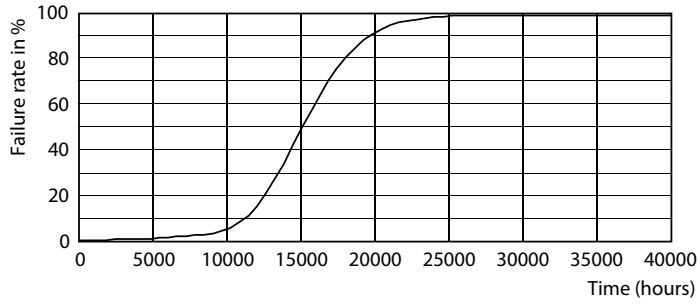

CorePro LEDcandle

寿命

15K LED

15K LMP