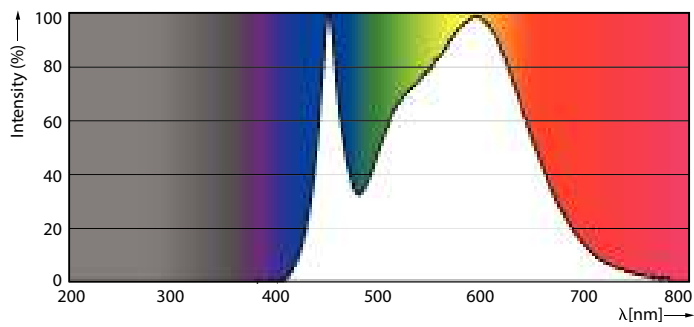

CorePro LEDcandle

SAP 计算器 - 每个包中的数量	1
计算器 - 每个外包装箱中的包数	10
SAP 材料	929002968802

SAP 净重 (每件)	0.040 kg

二维绘图

Product	D	C
CorePro LEDcandle ND 5-40W E14 840 B35 FR	38 mm	114 mm

光度数据

General Lighting Diagram

LEDcandle CorePro 5W B35 E14 840 FR-POC