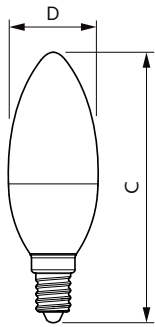

CorePro LEDcandle

SAP 计算器 - 每个包中的数量	1
计算器 - 每个外包装箱中的包数	10
SAP 材料	929002968802

SAP 净重 (每件)	0.040 kg

二维绘图

Candle B35 5-40W 470lm 4000K E14 ND FR

Product	D	C
CorePro LEDcandle ND 5-40W E14 840 B35 FR	38 mm	114 mm