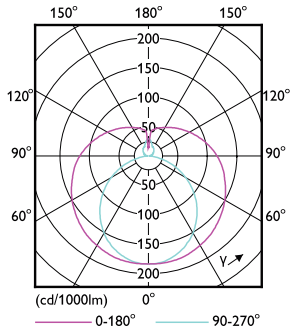

Master Value LEDtube T8

光度数据

LEDtube MAS 15,5W G13 2500lm