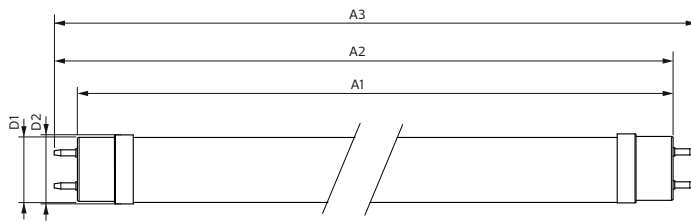

Master Value LEDtube T8

灯泡外形	管, 双端
应用	
能效等级	C
节能产品	Yes
批准标志	RoHS compliance 标志 KEMA Keur certificate
能耗 kWh/1000 h	16 kWh
EPREL 注册编号	403666
产品参数	
完整产品代码	871951431684300

订单产品名称	MASTER LEDtube VLE 1200mm UO 15.5W 865 T8
EAN/UPC - 产品	8719514316843
订购代码	929002997802
SAP 计算器 - 每个包中的数量	1
计算器 - 每个外包装箱中的包数	10
SAP 材料	929002997802
SAP 净重 (每件)	0.215 kg

二维绘图

Product	D1	D2	A1	A2	A3
MASTER LEDtube VLE 1200mm UO 15.5W 865 T8	25.8 mm	28 mm	1198.2 mm	1205.3 mm	1212.4 mm

TLED T8 220-240V 15.5-36W 2500lm 6500K