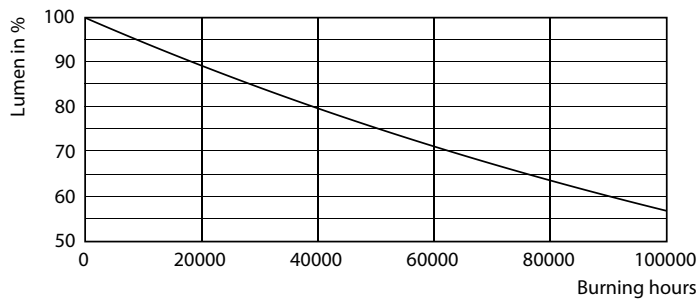

LEDtube_60K_FailureRate

LEDtube_60K