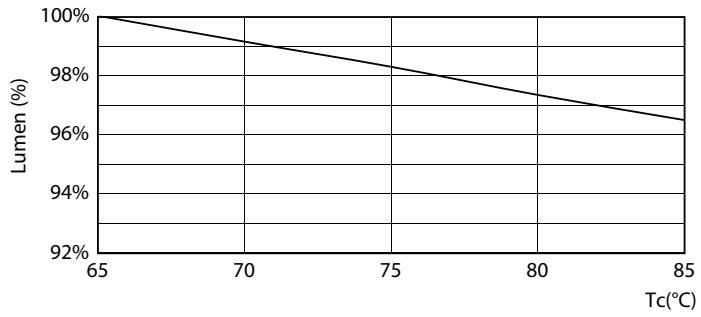

LEDtube_60K_FailureRate

LEDtube_60K_LifetimeVsTc

LEDtube_60K

LEDtube_60K

Master Value LEDtube T8

寿命

LEDtube MAS 15,5W 60K LumenVsTc