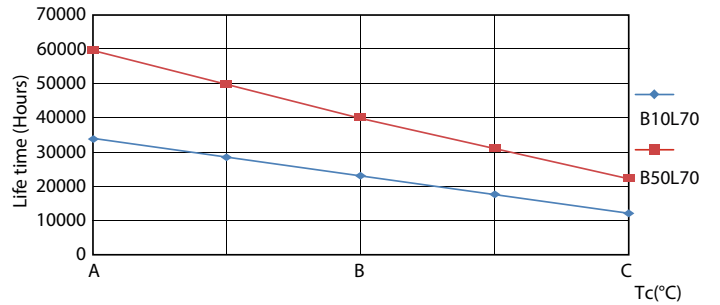

LEDtube_60K_LifetimeVsTc