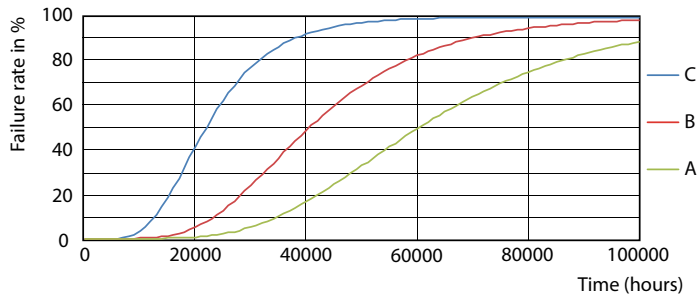

Master Value LEDtube T8

光度数据

寿命

LEDtube_60K