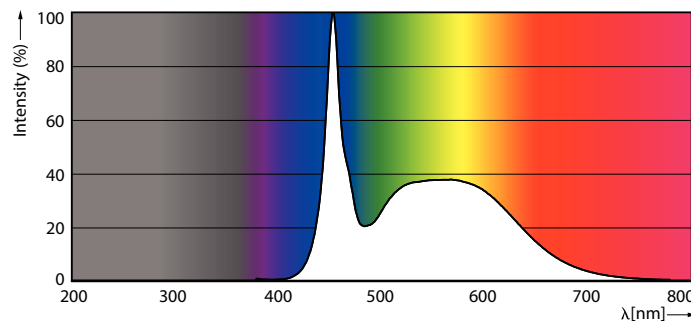

光度数据

LEDtube MAS 15,5W G13 2500lm 865