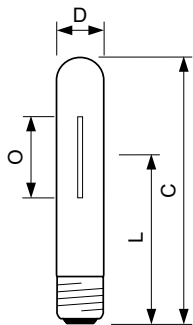

产品描述

HORTI

具有明亮外管的高压钠灯，对植物生长光输出及维护进行了优化

优点

- 园艺应用性能优化
- 整个寿命期间稳定的高增长光维护保障

特点

- 明亮的管形外灯管
- 陶瓷放电灯管，采用“飞利浦整合线路”(PIA)专利技术，可确保耐久而可靠的使用寿命
- 先进的吸气剂可确保发出较强的植物生长光，同时减少早期故障率
- 采用“绿色能源”的设计理念，对微克分子的光输出进行了优化(植物生长光)
- 采用高效率的“Plus”设计理念，确保转化为较高的光输出
- 采用“Agro”的设计理念，对光谱进行了优化

应用

- 园艺，植物照射，同化照明

安全提示

- A lamp breaking is extremely unlikely to have any impact on your health. If a lamp breaks, ventilate the room for 30 minutes and remove the parts, preferably with gloves. Put them in a sealed plastic bag and take it to your local waste facilities for recycling. Do not use a vacuum cleaner.

Versions

二维绘图

Product	D (max)	O	L	C (max)	A
MASTER Agro 400W E40 1SL/12	47 mm	83 mm	175 mm	278 mm	205 mm