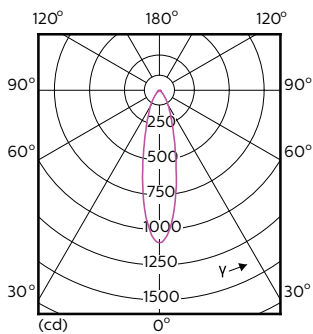

MASTER LEDspot ExpertColor MV

应用	
能耗 kWh/1000 h	6 kWh
能效标签 (EEL)	A+
控制调光	
可调光	是
运营和电气	
输入频率	50 至 60 Hz
电压 (标称)	220-240 V
瓦数相当	50 W
功率 (额定) (标称)	5.5 W
启动时间 (标称)	0.5 s
基本信息	
底盖	GU10
标称寿命 (标称)	40000 h
切换循环	50000X
照明科技	
显色指数 (标称)	97
标称使用寿命结束时灯的光通维持率 (标称)	70 %
机械和壳体	
灯泡外形	PAR16
温度	
最大外壳温度 (标称)	80 °C

照明科技 (1/2)

Order Code	Full Product Name	光束角度 (标称)	颜色代码	相关色温 (标称)	光通量 (标称)
929001347008	MASTER LED ExpertColor 5.5-50W GU10 927 24D	24°	927	2700 K	385 lm
929001347108	MASTER LED ExpertColor 5.5-50W GU10 930 24D	24°	930	3000 K	405 lm
929001347308	MASTER LED ExpertColor 5.5-50W GU10 927 36D	36°	927	2700 K	385 lm
929001347408	MASTER LED ExpertColor 5.5-50W GU10 930 36D	36°	930	3000 K	405 lm

照明科技 (2/2)

Order Code	Full Product Name	发光强度 (标称)
929001347008	MASTER LED ExpertColor 5.5-50W GU10 927 24D	1000 cd
929001347108	MASTER LED ExpertColor 5.5-50W GU10 930 24D	1000 cd
929001347308	MASTER LED ExpertColor 5.5-50W GU10 927 36D	800 cd
929001347408	MASTER LED ExpertColor 5.5-50W GU10 930 36D	800 cd