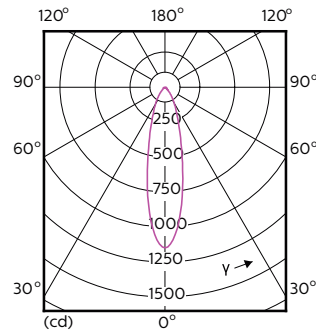

MASTER LEDspot ExpertColor MV

应用	
能耗 kWh/1000 h	6 kWh
能效标签 (EEL)	A+
控制调光	
可调光	是
运营和电气	
输入频率	50 至 60 Hz
电压 (标称)	220-240 V
瓦数相当	50 W
功率 (额定) (标称)	5.5 W
启动时间 (标称)	0.5 s
基本信息	
底盖	GU10
标称寿命 (标称)	40000 h
切换循环	50000X
照明科技	
显色指数 (标称)	97
标称使用寿命结束时灯的光通维持率 (标称)	70 %
机械和壳体	
灯泡外形	PAR16
温度	
最大外壳温度 (标称)	80 °C

照明科技 (1/2)

Order Code	Full Product Name	光束角度 (标称)	颜色代码	相关色温 (标称)	光通量 (标称)
929001347008	MASTER LED ExpertColor 5.5-50W GU10 927 24D	24°	927	2700 K	385 lm
929001347108	MASTER LED ExpertColor 5.5-50W GU10 930 24D	24°	930	3000 K	405 lm
929001347308	MASTER LED ExpertColor 5.5-50W GU10 927 36D	36°	927	2700 K	385 lm
929001347408	MASTER LED ExpertColor 5.5-50W GU10 930 36D	36°	930	3000 K	405 lm

照明科技 (2/2)

Order Code	Full Product Name	发光强度 (标称)
929001347008	MASTER LED ExpertColor 5.5-50W GU10 927 24D	1000 cd
929001347108	MASTER LED ExpertColor 5.5-50W GU10 930 24D	1000 cd
929001347308	MASTER LED ExpertColor 5.5-50W GU10 927 36D	800 cd
929001347408	MASTER LED ExpertColor 5.5-50W GU10 930 36D	800 cd