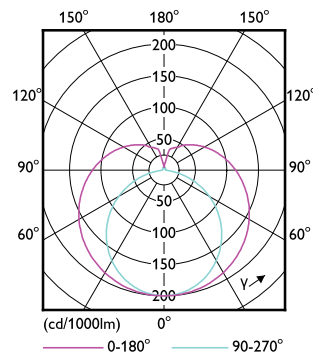

MASTER LEDtube Mains T5

应用	
能耗 kWh/1000 h	26 kWh
能效标签 (EEL)	A++
控制调光	
可调光	否
运营和电气	
输入频率	50 至 60 Hz
电压 (标称)	220-240 V
功率 (额定) (标称)	26 W
启动时间 (标称)	0.5 s
基本信息	
底盖	G5
标称寿命 (标称)	50000 h
切换循环	200000X
照明科技	
光束角度 (标称)	200 °
显色指数 (标称)	80
标称使用寿命结束时灯的光通维持率 (标称)	70 %
机械和壳体	
灯泡外形	管, 双端
温度	
环境温度 (最高)	45 °C
环境温度 (最低)	-20 °C
存放温度 (最高)	65 °C
存放温度 (最低)	-40 °C

照明科技

Order Code	Full Product Name	颜色代码	相关色温 (标称)	光通量 (标称)
929001908502	MASTER LEDtube 1200mm HO 26W 830 T5	830	3000 K	3600 lm
929001908602	MASTER LEDtube 1200mm HO 26W 840 T5	840	4000 K	3900 lm
929001908702	MASTER LEDtube 1200mm HO 26W 865 T5	865	6500 K	3900 lm
929001908802	MASTER LEDtube 1500mm HO 26W 830 T5	830	3000 K	3600 lm
929001908902	MASTER LEDtube 1500mm HO 26W 840 T5	840	4000 K	3900 lm
929001909002	MASTER LEDtube 1500mm HO 26W 865 T5	865	6500 K	3900 lm

温度

Order Code	Full Product Name	最大外亮温度 (标称)
929001908502	MASTER LEDtube 1200mm HO 26W 830 T5	72.1 °C
929001908602	MASTER LEDtube 1200mm HO 26W 840 T5	72.1 °C
929001908702	MASTER LEDtube 1200mm HO 26W 865 T5	72.1 °C
929001908802	MASTER LEDtube 1500mm HO 26W 830 T5	67.4 °C
929001908902	MASTER LEDtube 1500mm HO 26W 840 T5	67.4 °C
929001909002	MASTER LEDtube 1500mm HO 26W 865 T5	67.4 °C