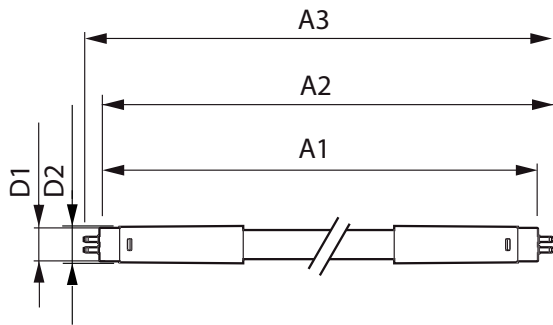

二维绘图

Product	D1	D2	A1	A2	A3
MASTER LEDtube 1200mm HO 26W 830 T5	15 mm	16.9 mm	1149 mm	1156.1 mm	1163.2 mm
MASTER LEDtube 1500mm HO 26W 830 T5	15 mm	16.9 mm	1449 mm	1456.1 mm	1463.2 mm
MASTER LEDtube 1200mm HO 26W 865 T5	15 mm	16.9 mm	1149 mm	1156.1 mm	1163.2 mm
MASTER LEDtube 1200mm HO 26W 840 T5	15 mm	16.9 mm	1149 mm	1156.1 mm	1163.2 mm
MASTER LEDtube 1500mm HO 26W 865 T5	15 mm	16.9 mm	1449 mm	1456.1 mm	1463.2 mm
MASTER LEDtube 1500mm HO 26W 840 T5	15 mm	16.9 mm	1449 mm	1456.1 mm	1463.2 mm

MASTER LEDtube Mains T5

应用	
能耗 kWh/1000 h	26 kWh
能效标签 (EEL)	A++
控制调光	
可调光	否
运营和电气	
输入频率	50 至 60 Hz
电压 (标称)	220-240 V
功率 (额定) (标称)	26 W
启动时间 (标称)	0.5 s
基本信息	
底盖	G5
标称寿命 (标称)	50000 h
切换循环	200000X
照明科技	
光束角度 (标称)	200 °
显色指数 (标称)	80
标称使用寿命结束时灯的光通维持率 (标称)	70 %
机械和壳体	
灯泡外形	管, 双端
温度	
环境温度 (最高)	45 °C
环境温度 (最低)	-20 °C
存放温度 (最高)	65 °C
存放温度 (最低)	-40 °C