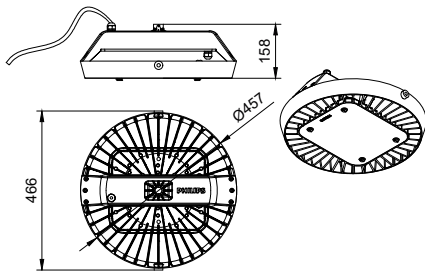

GreenPerform 高棚灯 HT

光罩/透镜外观	透明
总高度	150 mm
总直径	456 mm
颜色	银色

应用

IP 等级	IP65 [防尘渗透, 防喷射]
机械冲击保护代码	IK07 [2 J 加强型]

初始性能

初始光通量 (系统通量)	16000 lm
光通量误差	+/-10%
初始 LED 灯具效能	133 lm/W
初始校正色温	6500 K
初始显色指数 (CRI)	>80
初始色度	(0.313.0.324)SDCM<5
初始输入功率	120 W
功耗误差	+/-10%

耐久性能

使用寿命中值 L70B50	75000 h

使用寿命中值 L80B50	60000 h
使用寿命中值 L90B50	45000 h

适用条件

环境温度范围	-30 至 +60°C
最高暗淡级别	10%-ELV
适用于随机开关	No

产品参数

完整产品代码	911401516151
订单产品名称	BY688P LED160/CW PSD NB G2 XT
订购代码	911401516151
SAP 计算器 - 每个包中的数量	1
SAP 计算器 - 每个外包装箱中的包数	1
SAP 材料	911401516151
净重 (每件)	5.399 kg

二维绘图

GreenPerform High-bay gen2 BY687P-BY689P