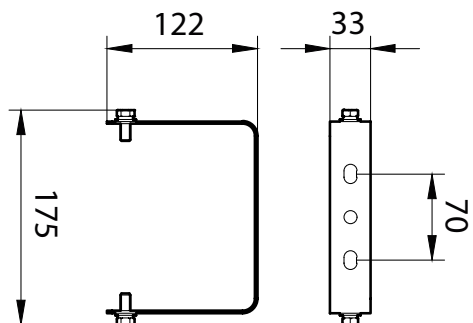

产品数据

基本信息	
CE 标志	无
材料	STL
配件颜色	灰色

机械和壳体	
总长度	156 mm
总高度	122 mm
尺寸 (高 x 宽 x 深)	122 x NaN x 156 mm (4.8 x NaN x 6.1 in)

应用	
IP 等级	-

产品参数	
完整产品代码	911401541911
订单产品名称	BY269Z MB
订购代码	911401541911
SAP 计算器 - 每个包中的数量	1
SAP 计算器 - 每个外包装箱中的包数	8
SAP 材料	911401541911
净重 (每件)	0.250 kg

GreenUp Lowbay G2

二维绘图

BY268Z BY269Z BY288Z BY218Z GreenUp Lowbay G2