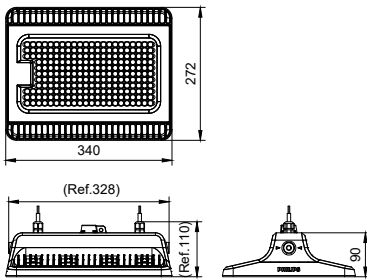

GreenPerform 矩形高棚灯

功耗误差	+/-10%
适用条件	
环境温度范围	-30 to +50 °C
产品参数	
完整产品代码	911401586761
订单产品名称	BY570P LED200/CW PSU WB GC

订购代码	911401586761
SAP 计算器 - 每个包中的数量	1
SAP 计算器 - 每个外包装箱中的包数	2
SAP 材料	911401586761
净重 (每件)	3.599 kg

二维绘图

High-bay/ low-bay LED