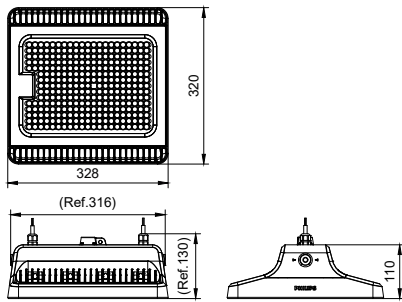

GreenPerform 矩形高棚灯

功耗误差	+/-10%
适用条件	
环境温度范围	-30 to +50 °C
产品参数	
完整产品代码	911401591961
订单产品名称	BY570P LED250/CW PSU WB GM

订购代码	911401591961
SAP 计算器 - 每个包中的数量	1
计算器 - 每个外包装箱中的包数	2
SAP 材料	911401591961
SAP 净重 (每件)	4.799 kg

二维绘图

High-bay/ low-bay LED