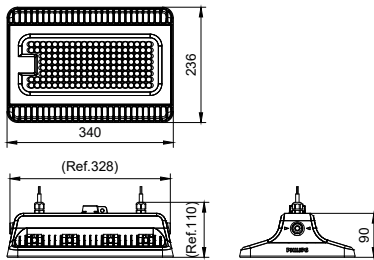

GreenPerform 矩形高棚灯

功耗误差	+/-10%
适用条件	
环境温度范围	-30 ~ +45°C
产品参数	
完整产品代码	911401593161
订单产品名称	BY570P LED100/CW PSD WB GM

订购代码	911401593161
SAP 计算器 - 每个包中的数量	1
SAP 计算器 - 每个外包装箱中的包数	2
材料编号(12NC)	911401593161
SAP 净重 (每件)	4.099 kg

二维绘图

High-bay/ low-bay LED