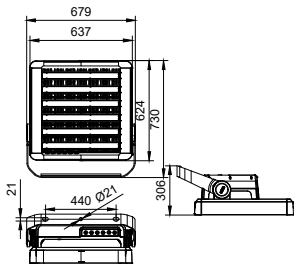

运营和电气	
输入电压	220-240 V
输入频率	50 或 60 Hz
功率系数 (最小)	0.9
控制调光	
可调光	是
机械和壳体	
外壳材料	铝
光罩/透镜材料	聚碳酸酯
安装设备	MBA [安装支架可调节]
光罩/透镜外观	磨砂
总长度	680 mm
总宽度	730 mm
总高度	307 mm
颜色	白色和灰色

SportsStar-BVP621/BVP622/EVP622

应用	
IP 等级	IP66 [防灰尘渗透, 防喷射]
机械冲击保护代码	IK08 [5 J 防暴抗]
初始性能	
初始光通量 (系统通量)	111000 lm
光通量误差	+/-10%
初始 LED 灯具效能	123.33 lm/W
初始校正色温	5700 K
初始显色指数	>70
初始输入功率	900 W
功耗误差	+/-10%
适用条件	
环境温度范围	-40 ~ +50°C

最高暗淡级别	10%
产品参数	
完整产品代码	911401593751
订单产品名称	BVP621 LED1110/757 900W AIRP PSD GC O
订购代码	911401593751
SAP 计算器 - 每个包中的数量	1
SAP 计算器 - 每个外包装箱中的包数	1
材料编号(12NC)	911401593751
SAP 净重 (每件)	35.999 kg

二维绘图

BVP621/BVP622/EVP622 SportsStar