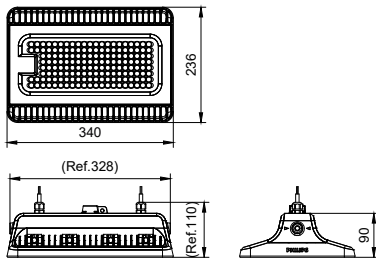

GreenPerform 矩形高棚灯

功耗误差	+/-10%
适用条件	
环境温度范围	-30 to +50 °C
产品参数	
完整产品代码	911401596061
订单产品名称	BY570P LED150/840 PSU WB CAU

订购代码	911401596061
SAP 计算器 - 每个包中的数量	1
SAP 计算器 - 每个外包装箱中的包数	2
材料编号(12NC)	911401596061
SAP 净重 (每件)	3.199 kg

二维绘图

High-bay/ low-bay LED