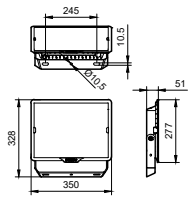

Essential SmartBright G3 LED 泛光灯

订单产品名称	BVP150 LED127/NW 220-240V 150W SWB CQC
EAN/UPC - 产品	6923828632069
订购代码	911401736142
SAP 计算器 - 每个包中的数量	1
SAP 计算器 - 每个外包装箱中的包数	4

材料编号(12NC)	911401736142
SAP 净重 (每件)	3.230 kg

二维绘图

BVP150/161 Essential Smartbright LED