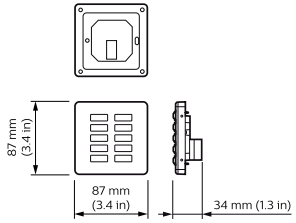

Dynalite 用户接口

二维绘图

Dynalite User Interfaces