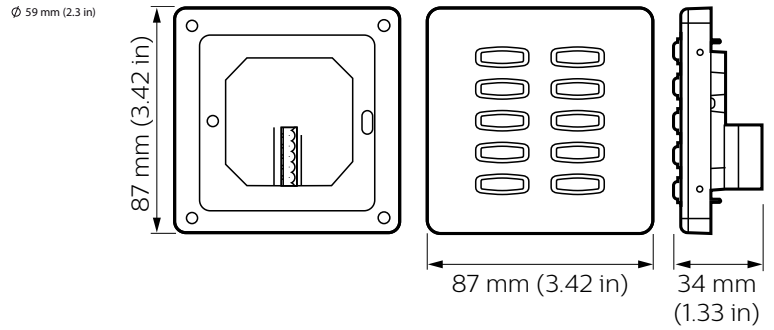

Dynalite User Interfaces