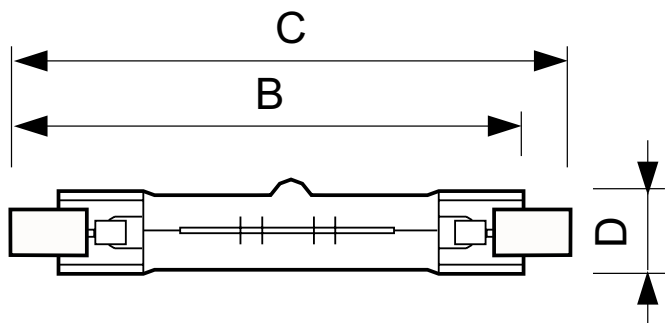

Plusline Compact

Plusline C 100W R7s 230V 1CT/10X10F

Mains-voltage linear lamp giving white halogen light

产品数据

基本信息	
底盖	R7S [R7s]
操作位置	UNIVERSAL [任意]
标称寿命 (标称)	2000 h
照明科技	
光通量 (标称)	1550 lm
相关色温 (标称)	2800 K
光效 (额定) (标称)	15.5 lm/W
显色指数 (标称)	100
运营和电气	
Power (Rated) (Nom)	100 W
灯具电流 (标称)	0.43 A
启动时间 (标称)	0.0 s
电压 (标称)	230 V
控制调光	
可调光	是
机械和壳体	
灯泡外观	透明

底盖信息	10
应用	
能效标签 (EEL)	D
灯具设计要求	
灯泡温度 (最高)	900 °C
挤压温度 (最高)	350 °C
产品参数	
完整产品代码	692234192027100
订单产品名称	Plusline C 100W R7s 230V 1CT/10X10F
EAN/UPC - 产品	6922341920271
订购代码	923920043290
SAP 计算器 - 每个包中的数量	1
计算器 - 每个外包装箱中的包数	100
SAP 材料	923920043290
SAP 净重 (每件)	0.006 kg
ILCOS 代码	HDG//RS-100-230-R7s-74,9

Plusline Compact

二维绘图

Product	D (max)	B (max)	B	B (min)	C (max)
Plusline C 100W R7s 230V 1CT/ 10X10F	12 mm	76.5 mm	74.9 mm	73.3 mm	78 mm

DEComp 100W R7s 230V T3 CL