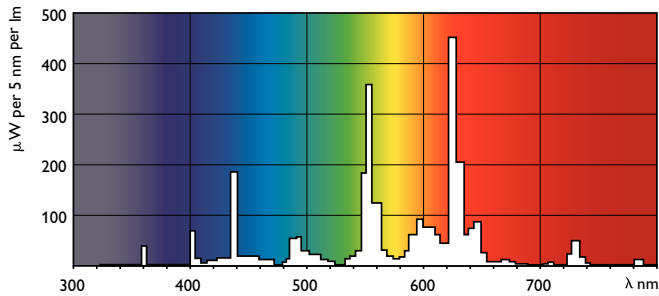

安全提示

· 20,000 hours lifetime (50% survival point, 3 hour cycle) with preheat ballast which is ENEC compliant. Lifetime performance may differ on non-ENEC compliant ballasts.

产品数据

基本信息	
底盖	G5 [G5]
50% 故障预热条件下的使用寿命 (标称)	20000 h
LSF 预热 2000 小时额定	98 %
LSF 预热 4000 小时额定	97 %
LSF 预热 6000 小时额定	95 %
LSF 预热 8000 小时额定	93 %
LSF 预热 16000 小时额定	70 %
LSF 预热 20000 小时额定	50 %
照明科技	
颜色代码	830 [CCT 3000K]
光通量 (标称)	2900 lm
光通量 (额定)(标称)	2600 lm
颜色名称	暖白色 (WW)
光效 (最大光通下, 额定)(标称)	104 lm/W
相关色温 (标称)	3000 K
光效 (额定)(标称)	94 lm/W

显色指数 (最大)	85
显色指数 (最小)	80
显色指数 (标称)	82
LLMF 2000 小时额定	94 %
LLMF 4000 小时额定	92 %
LLMF 6000 小时额定	91 %
LLMF 8000 小时额定	90 %
LLMF 12000 小时额定	88 %
LLMF 16000 小时额定	87 %
LLMF 20000 小时额定	86 %
运营和电气	
Power (Rated) (Nom)	27.8 W
灯具电流 (标称)	0.170 A
温度	
设计温度 (标称)	30 °C

TL5 Essential HE Super 80

控制调光

可调光	否
-----	---

应用

能效标签 (EEL)	A
汞 (Hg) 含量 (标称)	2.0 mg
能耗 kWh/1000 h	31 kWh

产品参数

完整产品代码	692234199602300
--------	-----------------

订单产品名称	TL5 Essential 28W/830 1SL/40
EAN/UPC - 产品	6922341996023
订购代码	927926783060
SAP 计算器 - 每个包中的数量	1
计算器 - 每个外包装箱中的包数	40
SAP 材料	927926783060
SAP 净重 (每件)	0.096 kg

二维绘图

TL5 ESS 28W/830

Product	D (max)	A (max)	B (max)	B (min)	C (max)
TL5 Essential 28W/830 1SL/40	17.0 mm	1149.0 mm	1156.1 mm	1153.7 mm	1163.2 mm

光度数据

LDPO_TL5ESS8_ESS_830-Spectral power distribution Colour