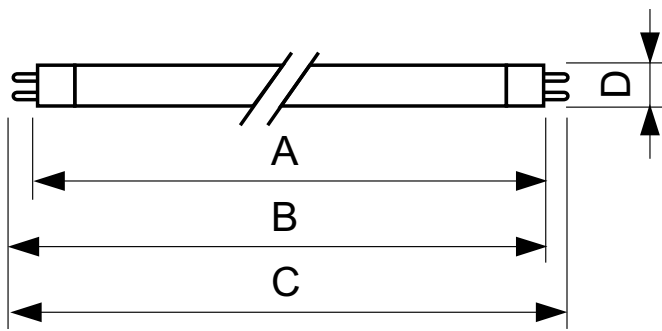

TL5 Essential HE Super 80

控制调光

可调光	否
-----	---

应用

能效标签 (EEL)	A
汞 (Hg) 含量 (标称)	2.0 mg
能耗 kWh/1000 h	31 kWh

产品参数

完整产品代码	692234199602300
--------	-----------------

订单产品名称	TL5 Essential 28W/830 1SL/40
EAN/UPC - 产品	6922341996023
订购代码	927926783060
SAP 计算器 - 每个包中的数量	1
计算器 - 每个外包装箱中的包数	40
SAP 材料	927926783060
SAP 净重 (每件)	0.096 kg

二维绘图

TL5 ESS 28W/830

Product	D (max)	A (max)	B (max)	B (min)	C (max)
TL5 Essential 28W/830 1SL/40	17.0 mm	1149.0 mm	1156.1 mm	1153.7 mm	1163.2 mm

光度数据

LDPO_TL5ESS8_ESS_830-Spectral power distribution Colour