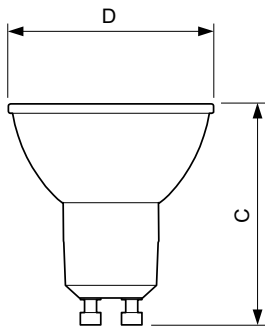

MASTER LEDspot ExpertColor MV

能耗 kWh/1000 h	6 kWh
产品参数	
完整产品代码	871869670733300
订单产品名称	MASTER LED ExpertColor 5.5-50W GU10 927 36D
EAN/UPC - 产品	8718696707333

订购代码	929001347308
SAP 计算器 - 每个包中的数量	1
SAP 计算器 - 每个外包装箱中的包数	10
材料编号(12NC)	929001347308
SAP 净重 (每件)	0.038 kg

二维绘图

GU10 230V5.5W-50W345lm40D 2700K GU10 Dim

Product	D	C
MASTER LED ExpertColor 5.5-50W GU10 927 36D	50 mm	54 mm