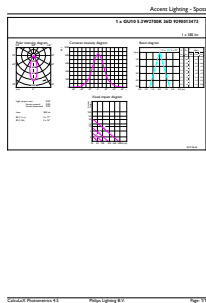

MASTER LEDspot ExpertColor MV

能耗 kWh/1000 h	6 kWh
产品参数	
完整产品代码	871869670733300
订单产品名称	MASTER LED ExpertColor 5.5-50W GU10 927 36D
EAN/UPC - 产品	8718696707333

订购代码	929001347308
SAP 计算器 - 每个包中的数量	1
SAP 计算器 - 每个外包装箱中的包数	10
材料编号(12NC)	929001347308
SAP 净重 (每件)	0.038 kg

二维绘图

GU10 230V5.5W-50W345lm40D 2700K GU10 Dim

Product	D	C
MASTER LED ExpertColor 5.5-50W GU10 927 36D	50 mm	54 mm

光度数据

MASTER LEDspot ExpertColor MV 50W GU10 927 36D

MASTER LEDspot ExpertColor MV 50W GU10 927 36D