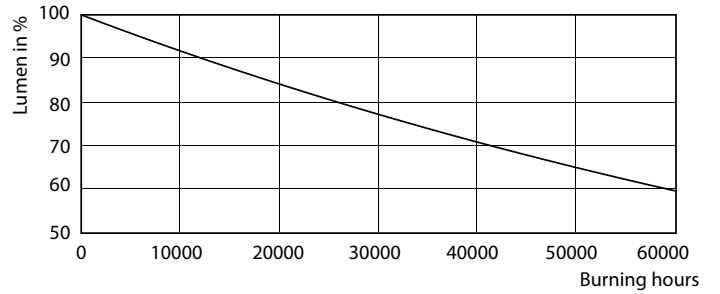

MASTER LEDspot ExpertColor MV

寿命

MASTER LEDspot ExpertColor MV 35W GU10 25D

MASTER LEDspot ExpertColor MV 35W GU10 25D