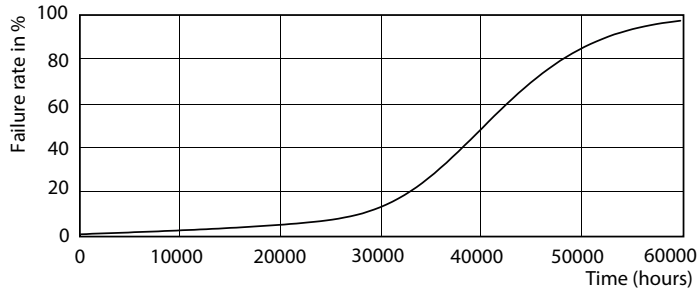

MASTER LEDspot ExpertColor MV

寿命

MASTER LEDspot ExpertColor MV 35W GU10 25D

MASTER LEDspot ExpertColor MV 35W GU10 25D