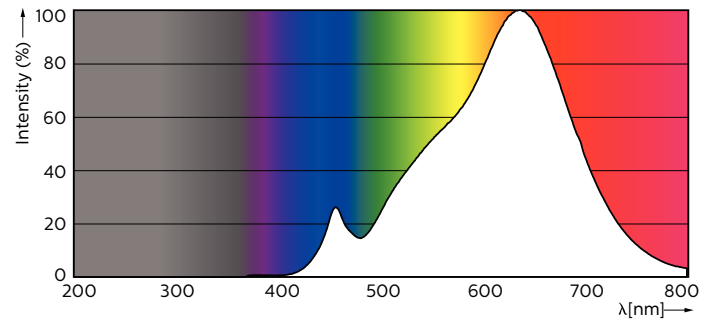

产品数据

基本信息	
底座	GU10 [GU10]
符合欧盟 RoHS 规范	是
标称寿命 (标称)	40000 h
切换循环	50000X
技术类型	5.5-50W
照明科技	
颜色代码	927
光束角度 (标称)	36 °
光通量 (标称)	385 lm
发光强度 (标称)	800 cd
颜色名称	暖白色 (WW)
相关色温 (标称)	2700 K
光效 (额定) (标称)	70.00 lm/W
颜色一致性	<3
显色指数 (标称)	97
标称使用寿命结束时灯的光通量维持率 (标称)	70 %
90° 圆锥形光通量 (额定)	355 lm

MASTER LEDspot ExpertColor MV

能耗 kWh/1000 h	6 kWh
产品参数	
完整产品代码	871869670733300
订单产品名称	MASTER LED ExpertColor 5.5-50W GU10 927 36D
EAN/UPC - 产品	8718696707333

订购代码	929001347308
SAP 计算器 - 每个包中的数量	1
SAP 计算器 - 每个外包装箱中的包数	10
材料编号(12NC)	929001347308
SAP 净重 (每件)	0.038 kg

二维绘图

GU10 230V5.5W-50W345lm40D 2700K GU10 Dim

Product	D	C
MASTER LED ExpertColor 5.5-50W GU10 927 36D	50 mm	54 mm

光度数据

MASTER LEDspot ExpertColor MV 50W GU10 927 36D

MASTER LEDspot ExpertColor MV 50W GU10 927 36D