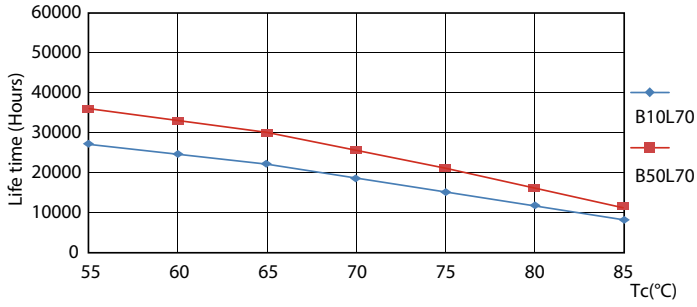

Essential LEDtube

寿命

ESSENTIAL LEDtube 8-16W G5 830-865 APR