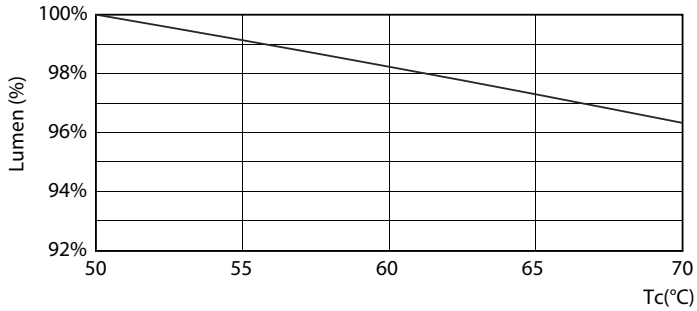

ESSENTIAL LEDtube 8-16W G5 830-865 APR

ESSENTIAL LEDtube 8W G5 830-865 APR