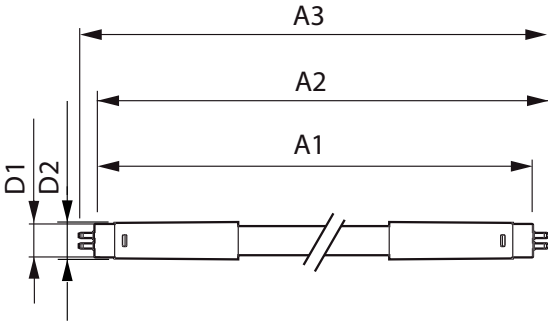

Essential LEDtube

产品参数

完整产品代码	871869673198700
订单产品名称	CorePro LEDtube 600mm 8W840 G5 I APR
EAN/UPC - 产品	8718696731987
订购代码	929001380708
SAP 计算器 - 每个包中的数量	1

计算器 - 每个外包装箱中的包数	20
SAP 材料	929001380708
SAP 净重 (每件)	0.080 kg

二维绘图

TLED 600mm 100-240V 8-14W 1050lm 4000K

Product	D1	D2	A1	A2	A3
CorePro LEDtube 600mm 8W840 G5 I APR	15.8 mm	19 mm	549 mm	556.1 mm	563.2 mm

光度数据