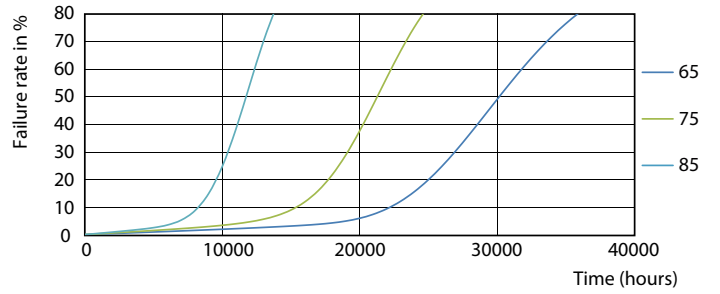

Essential LEDtube

寿命

ESSENTIAL LEDtube 8-16W G5 830-865 APR