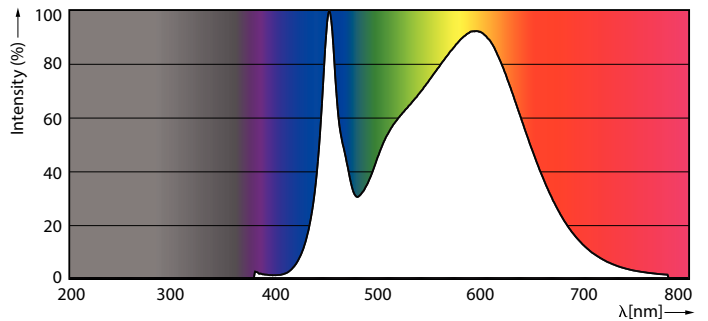

ESSENTIAL LEDtube 8W G5 840 APR