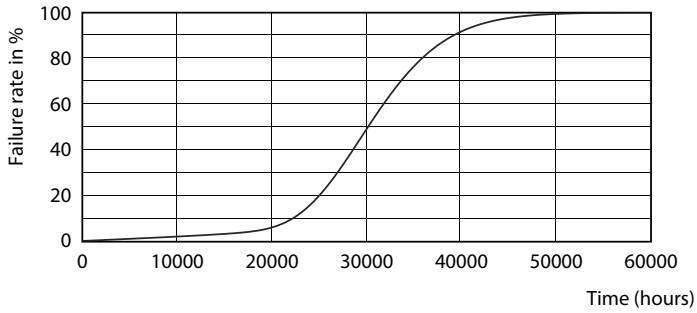

ESSENTIAL LEDtube 8-16W G5 830-865 APR

ESSENTIAL LEDtube 8-16W G5 830-865 APR