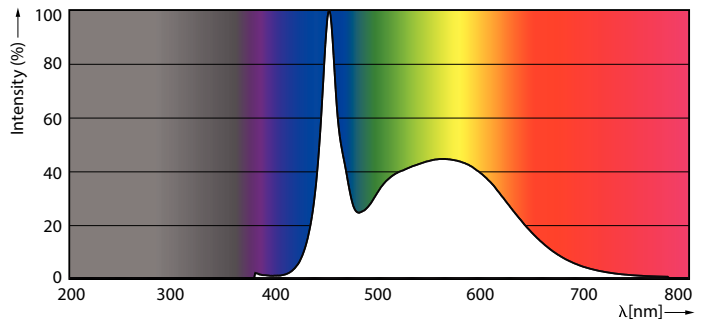

ESSENTIAL LEDtube 8W G5 865 APR