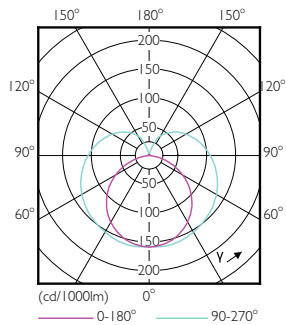

ESSENTIAL LEDtube 8W G5 840 APR