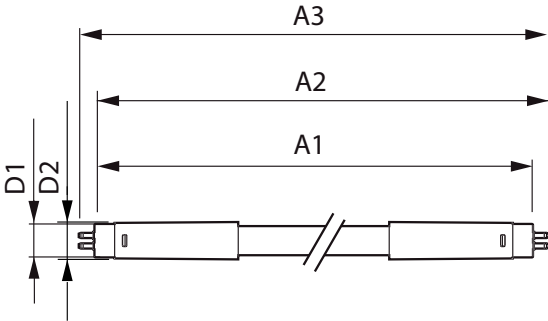

Essential LEDtube

产品参数

完整产品代码	871869673200700
订单产品名称	CorePro LEDtube 600mm 8W865 G5 I APR
EAN/UPC - 产品	8718696732007
订购代码	929001380808
SAP 计算器 - 每个包中的数量	1

计算器 - 每个外包装箱中的包数	20
SAP 材料	929001380808
SAP 净重 (每件)	0.080 kg

二维绘图

TLED 600mm 100-240V 8-14W 1050lm 6500K

Product	D1	D2	A1	A2	A3
CorePro LEDtube 600mm 8W865 G5 I APR	15.8 mm	19 mm	549 mm	556.1 mm	563.2 mm

光度数据

ESSENTIAL LEDtube 8W G5 865 APR