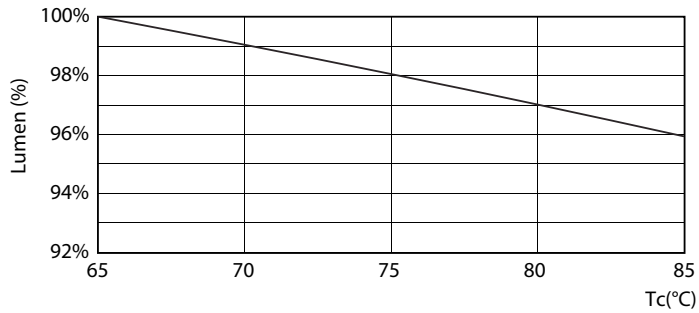

ESSENTIAL LEDtube 8-16W G5 830-865 APR

ESSENTIAL LEDtube 16W G5 830-865 APR