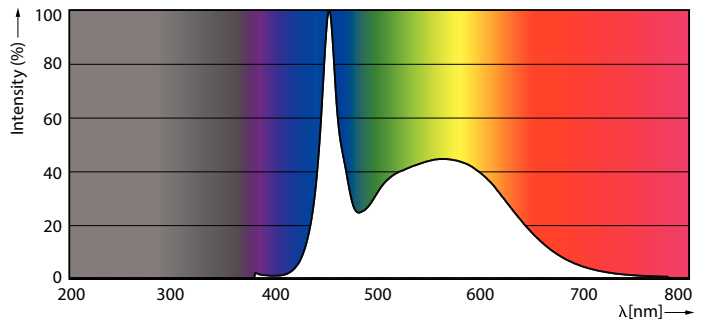

ESSENTIAL LEDtube 8W G5 865 APR