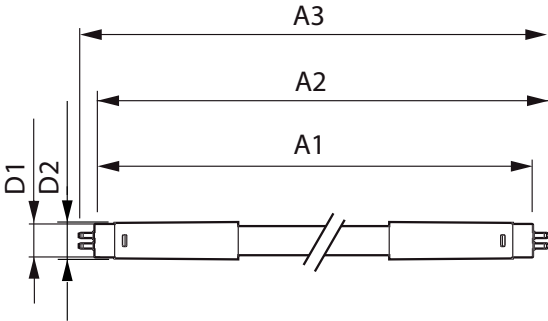

Essential LEDtube

产品参数

完整产品代码	871869673206900
订单产品名称	CorePro LEDtube 1200mm 16W865 G5 I APR
EAN/UPC - 产品	8718696732069
订购代码	929001381108
SAP 计算器 - 每个包中的数量	1

计算器 - 每个外包装箱中的包数	20
SAP 材料	929001381108
SAP 净重 (每件)	0.162 kg

二维绘图

TLED 1200mm 100-240V 16-28W 6500K

Product	D1	D2	A1	A2	A3
CorePro LEDtube 1200mm 16W865 G5 I APR	15.8 mm	19 mm	1149 mm	1156.1 mm	1163.2 mm

光度数据

ESSENTIAL LEDtube 16W G5 865 APR