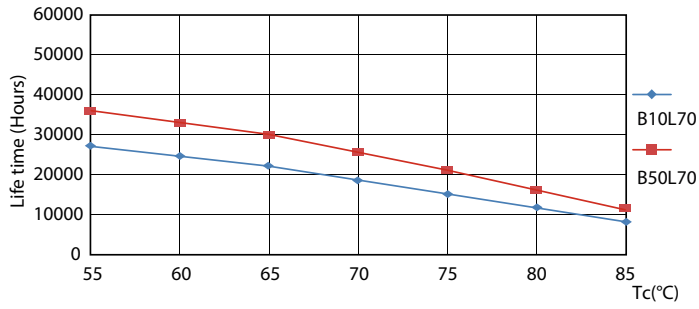

Essential LEDtube

寿命

ESSENTIAL LEDtube 8-16W G5 830-865 APR