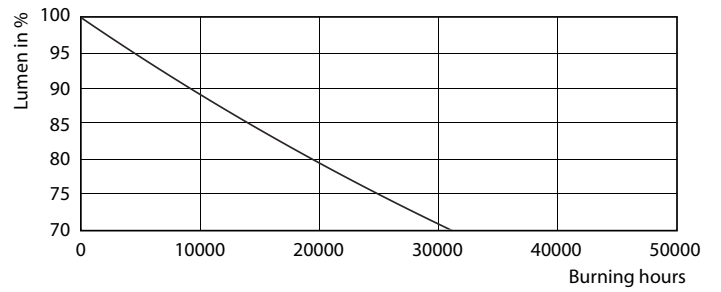

ESSENTIAL LEDtube 8-16W G5 830-865 APR