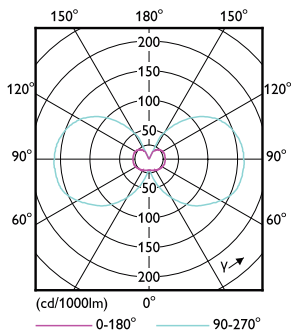

光度数据

© 2021 Philips Lighting B.V. Page 1/1

LEDcapsule CorePro 0.9-10W G4 Capsule 827 ND

LEDcapsule CorePro 1.7-20W G4 Capsule 830 ND