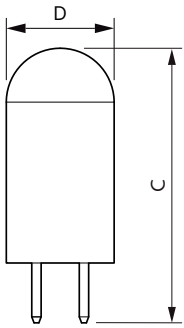

CorePro LEDcapsule LV

订单产品名称	CorePro LEDcapsuleLV 1.7-20W G4 830
EAN/UPC - 产品	8718696793084
订购代码	929001844202
计算器 - 每个包中的数量	1
计算器 - 每个外包装箱中的包数	12

材料编号 (12NC)	929001844202
SAP 净重 (每件)	0.008 kg

二维绘图

Capsule 12V2W-20W 200lm N.AD 3000K G4

Product	D	C
CorePro LEDcapsuleLV 1.7-20W G4 830	14.5 mm	38 mm