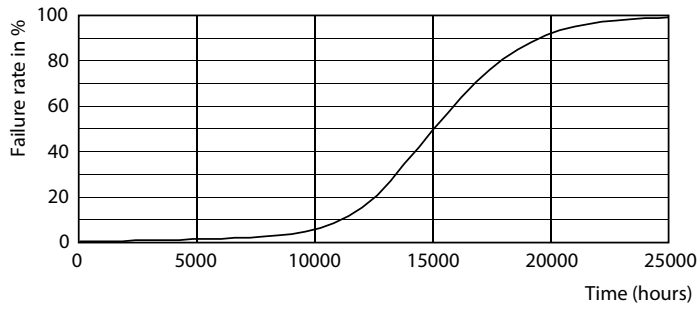

CorePro LEDcapsule LV

寿命

LEDcapsule CorePro 0.9-10W G4 Capsule 830 ND

LEDcapsule CorePro 0.9-10W G4 Capsule 830 ND