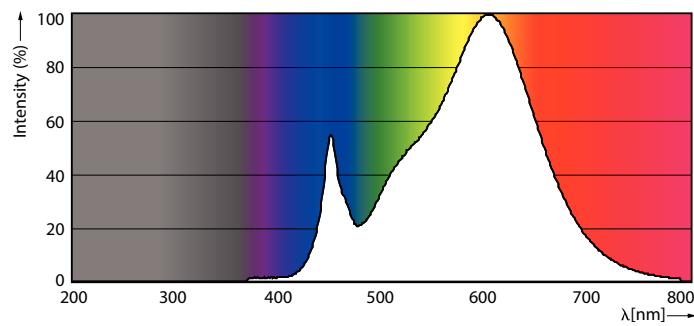

LEDcapsule CorePro 1.7-20W G4 Capsule 830 ND

LEDcapsule CorePro 0.9-10W G4 Capsule 830 ND