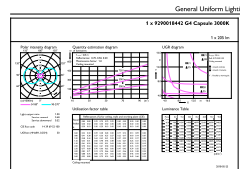

产品数据

基本信息	
底座	G4 [G4]
符合欧盟 RoHS 规范	是
标称寿命 (标称)	15000 h
切换循环	50000X
技术类型	1.7-20W

照明科技	
颜色代码	830 [CCT 3000K]
光通量 (标称)	205 lm
颜色名称	白色 (WH)
相关色温 (标称)	3000 K
光效 (额定) (标称)	120.00 lm/W
颜色一致性	<6
显色指数 (标称)	80
标称使用寿命结束时灯的光通维持率 (标称)	70 %

运营和电气	
输入频率	- Hz
Power (Rated) (Nom)	1.7 W

灯具电流 (标称)	240 mA
瓦数相当	20 W
启动时间 (标称)	0.5 s
60% 灯光下的预热时间 (标称)	0.5 s
功率系数 (标称)	0.5
电压 (标称)	12 V

温度	
最大外壳温度 (标称)	56 °C

控制调光	
可调光	否

应用	
能效标签 (EEL)	A++
适用于重点照明	No
能耗 kWh/1000 h	2 kWh

二维绘图

Capsule 12V2W-20W 200lm N.AD 3000K G4

Product	D	C
CorePro LEDcapsuleLV 1.7-20W G4 830	14.5 mm	38 mm

光度数据

© 2021 Philips Lighting B.V. Page 1/1

LEDcapsule CorePro 0.9-10W G4 Capsule 827 ND

LEDcapsule CorePro 1.7-20W G4 Capsule 830 ND