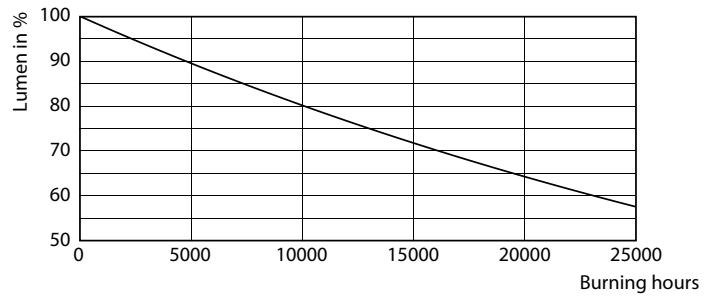

CorePro LEDcapsule LV

寿命

LEDcapsule CorePro 0.9-10W G4 Capsule 830 ND

LEDcapsule CorePro 0.9-10W G4 Capsule 830 ND